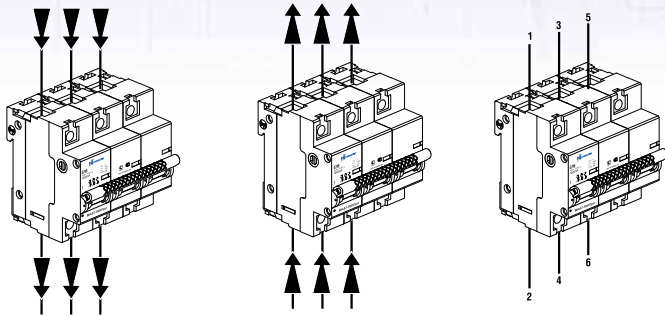

Подключение

ВА47-100Про

	Без наконечника	С наконечником
Жесткий медный* проводник	1 x 2,5... 50 мм ² 2 x 2,5... 25 мм ²	-
Гибкий медный* проводник	1 x 2,5... 35 мм ² 2 x 2,5... 16 мм ²	1 x 1,5... 35 мм ²

* При подключении алюминиевыми проводами:
ВА47-100Про от 10 А до 63 А - без ограничений,
ВА47-100Про 80 А и 100 А - не подлежат подключению.

Подключение кабелей

1,3 Нм ≤ C ≤ 3,5 Нм

Z2

6,5 мм