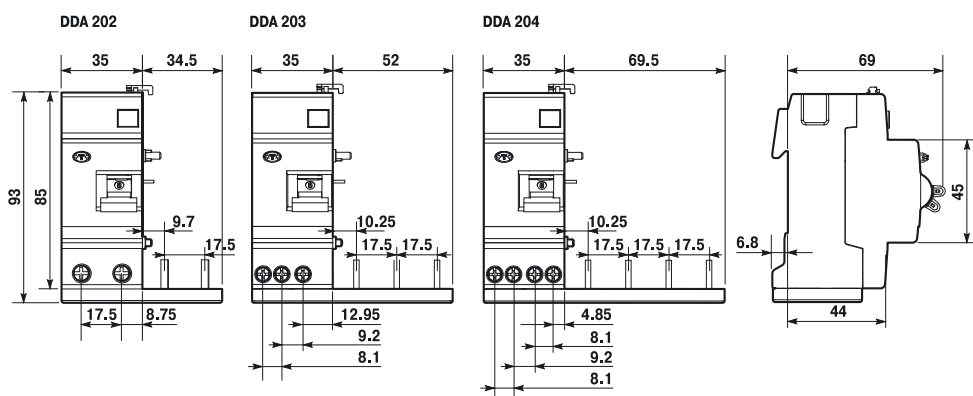

DDA 200

In=25-40 A

In=63 A