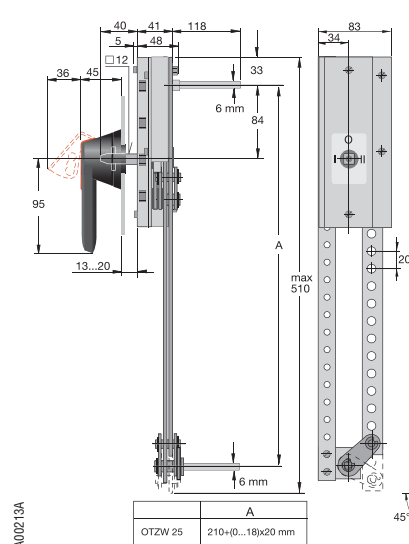

Аксессуары

Габаритные размеры

6- и 8-полюсная блокировка

OESAZW 2

OETLZW 9

Механическая блокировка

OETLZW 3, 14, 15

OETLZW3: A= 300, B= 31
OETLZW14: A= 250, B= 31
OETLZW15: A0=500, B= 36

Реверсивная и байпасная блокировка

OESAZW1

OETLZW11

OETLZW12, 13

OTZW25

OTZW26

A00213A

	A
OTZW 25	210+(0...18)x20 mm

	A	B
OTZW 26	210+(0...9)x20 mm	210+(0...9)x20 mm