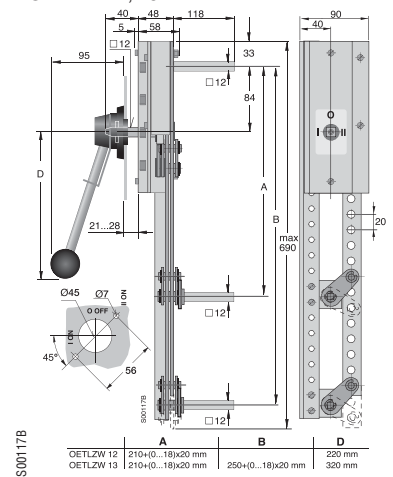

Аксессуары

Габаритные размеры

6- и 8-полюсная блокировка

OESAZW 2

OETLZW 9

Механическая блокировка

OETLZW 3, 14, 15

OETLZW3: A= 300, B= 31
OETLZW14: A= 250, B= 31
OETLZW15: A0=500, B= 36

Реверсивная и байпасная блокировка

OESAZW1

OETLZW11

OETLZW12, 13

OTZW25

OTZW26

A00213A

	A
OTZW 25	210+(0...18)x20 mm

	A	B
OTZW 26	210+(0...9)x20 mm	210+(0...9)x20 mm