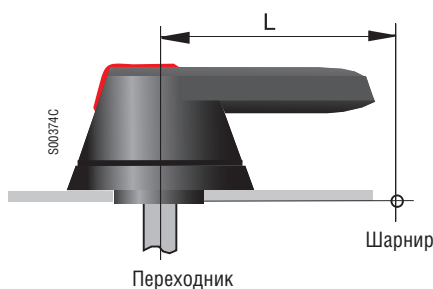

Минимальное расстояние L между шарниром и переходником ручки управления

Размер [A]	L [мм]	Подходящие ручки управления
32...63	60	ОН_45J_, ОН_65J_
32...160	80	ОН_80J_
400	150	ОН_125J12, ОН_145J12
400...800	175 275	ОН_175J12 ОН_275J12
400...800	220	YASDA 7, 8