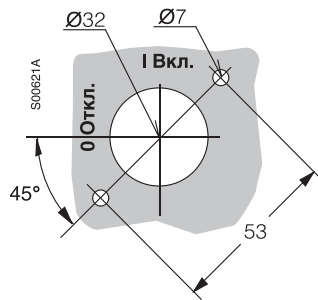

M00238/ OSM1250-M C

*) OS_N3

OSM1250_M_		
	B3/D3	B4/D4
A	110	110
A1	230	230
A2	569,5	679,5
B	599,5	709,5

Ручки управления

Габаритные размеры

Пластиковые ручки, инструкция по монтажу

Тип	Длина ручки (L)	Диаметр переходника
ОН_45J5	45	5
ОН_65J5	65	5
ОН_45J6	45	6
ОН_65J6	65	6
ОН_80J6	80	6
ОН_125J12	125	12
ОН_145J12	145	12
ОН_175J12	175	12
ОН_275J12	275	12

Отверстие в двери шкафа для монтажа выносной ручки управления ОН_

Отверстие в двери шкафа для пластиковых ручек ОН_...E002S для бокового управления:

Металлические ручки

YASDA7, 8 (A=220)

Отверстие в двери шкафа для монтажа YASDA: