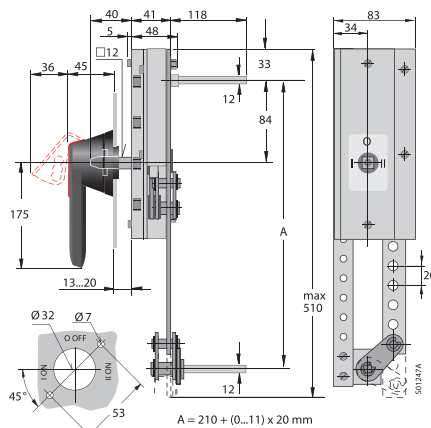

Аксессуары

Габаритные размеры

6- и 8-полюсная блокировка

OESAZW 2

OETLZW 9

Механическая блокировка

OETLZW 3, 14, 15

OETLZW3: A= 300, B= 31
OETLZW14: A= 250, B= 31
OETLZW15: A0=500, B= 36

Реверсивная и байпасная блокировка

OESAZW1

OETLZW11

OETLZW12, 13

OTZW25

OTZW26

A00213A

	A
OTZW 25	210+(0...18)x20 mm

	A	B
OTZW 26	210+(0...9)x20 mm	210+(0...9)x20 mm