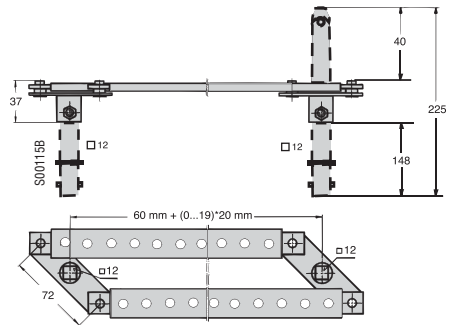

Аксессуары

Габаритные размеры

6- и 8-полюсная блокировка

OESAZW 2

OETLZW 9

Механическая блокировка

OETLZW 3, 14, 15

OETLZW3: A= 300, B= 31
OETLZW14: A= 250, B= 31
OETLZW15: A0=500, B= 36

Реверсивная и байпасная блокировка

OESAZW1

OETLZW11

OETLZW12, 13

OTZW25

OTZW26

A00213A

	A
OTZW 25	210+(0...18)x20 mm