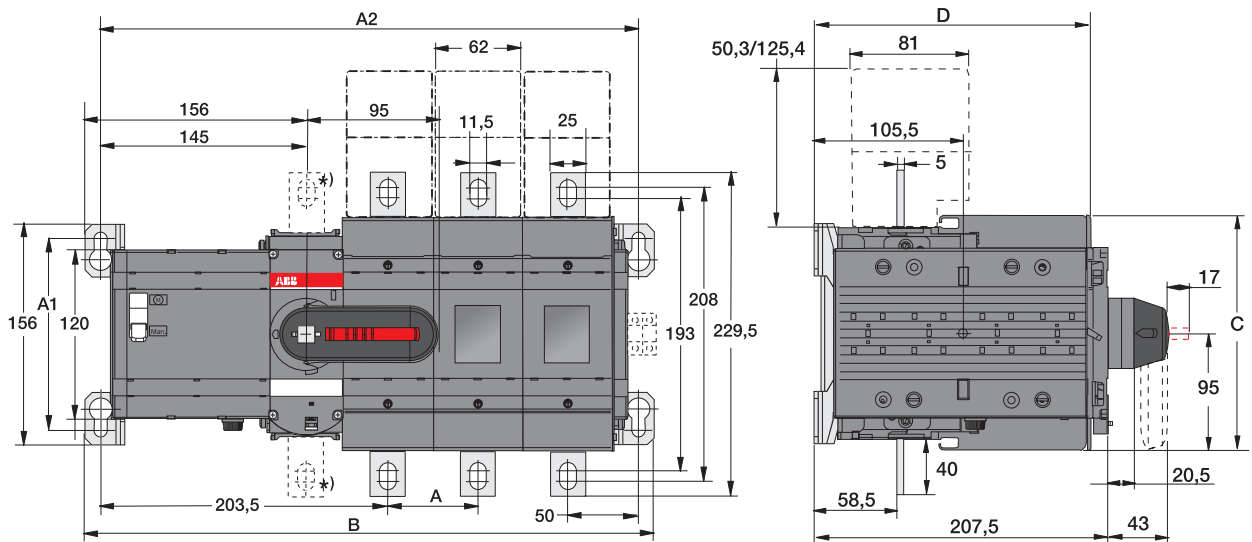

*) OS_N3

		OSM315_M_		OSM400_M_			
		B3	B4	B3	B4	D3	D4
M00199/ OSM315-400-M C	A	64	64	64	64	64	64
	A1	136	136	136	136	136	136
	A2	382	446	382	446	382	446
	B	404	468	404	468	404	468
	C	194	194	194	194	166	166
	D	178,5	178,5	178,5	178,5	195,5	195,5