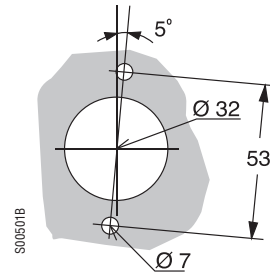

M00238/ OSM1250-M C

*) OS_N3

OSM1250_M_		
	B3/D3	B4/D4
A	110	110
A1	230	230
A2	569,5	679,5
B	599,5	709,5

Ручки управления

Габаритные размеры

Пластиковые ручки, инструкция по монтажу

Тип	Длина ручки (L)	Диаметр переходника
ОН_45J5	45	5
ОН_65J5	65	5
ОН_45J6	45	6
ОН_65J6	65	6
ОН_80J6	80	6
ОН_125J12	125	12
ОН_145J12	145	12
ОН_175J12	175	12
ОН_275J12	275	12

Отверстие в двери шкафа для монтажа выносной ручки управления ОН_

Отверстие в двери шкафа для пластиковых ручек ОН_...E002S для бокового управления:

Металлические ручки

YASDA7, 8 (A=220)

Отверстие в двери шкафа для монтажа YASDA: