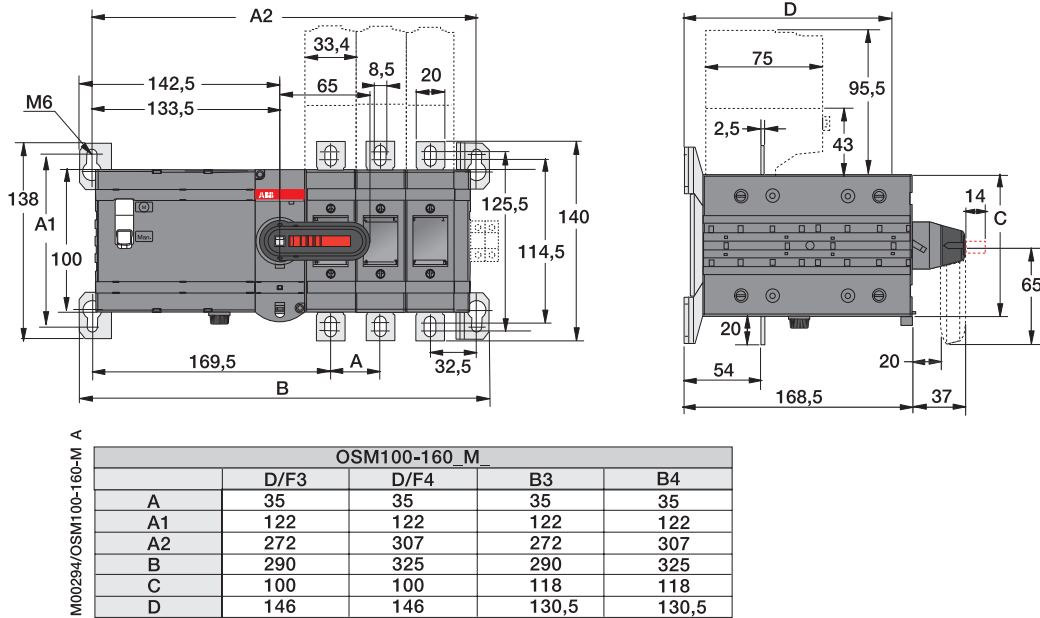

Выключатели нагрузки/рубильники OSM с предохранителями

Габаритные размеры

OSM100-160_M_