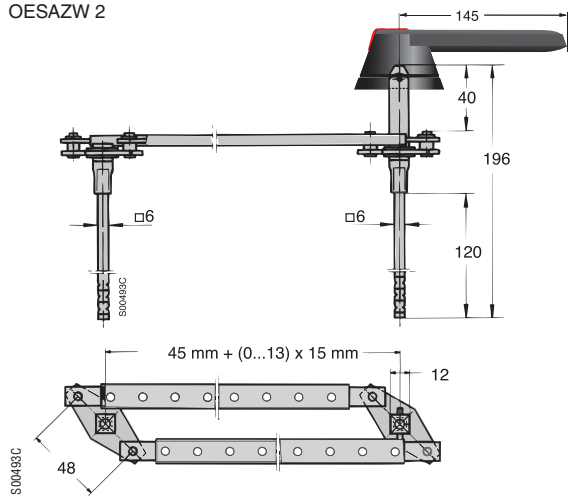

Минимальное расстояние L между шарниром и переходником ручки управления

Размер [A]	L [мм]	Подходящие ручки управления
32...63	60	ОН_45J_, ОН_65J_
32...160	80	ОН_80J_
400	150	ОН_125J12, ОН_145J12
400...800	175 275	ОН_175J12 ОН_275J12
400...800	220	YASDA 7, 8

Аксессуары

Габаритные размеры

6- и 8-полюсная блокировка

OESAZW 2

OETLZW 9

Механическая блокировка

OETLZW 3, 14, 15

OETLZW3: A= 300, B= 31
OETLZW14: A= 250, B= 31
OETLZW15: A0=500, B= 36