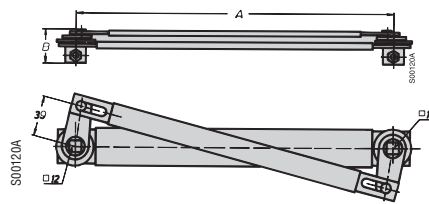

Аксессуары

Габаритные размеры

6- и 8-полюсная блокировка

OESAZW 2

OETLZW 9

Механическая блокировка

OETLZW 3, 14, 15

OETLZW3: A= 300, B= 31
OETLZW14: A= 250, B= 31
OETLZW15: A0=500, B= 36