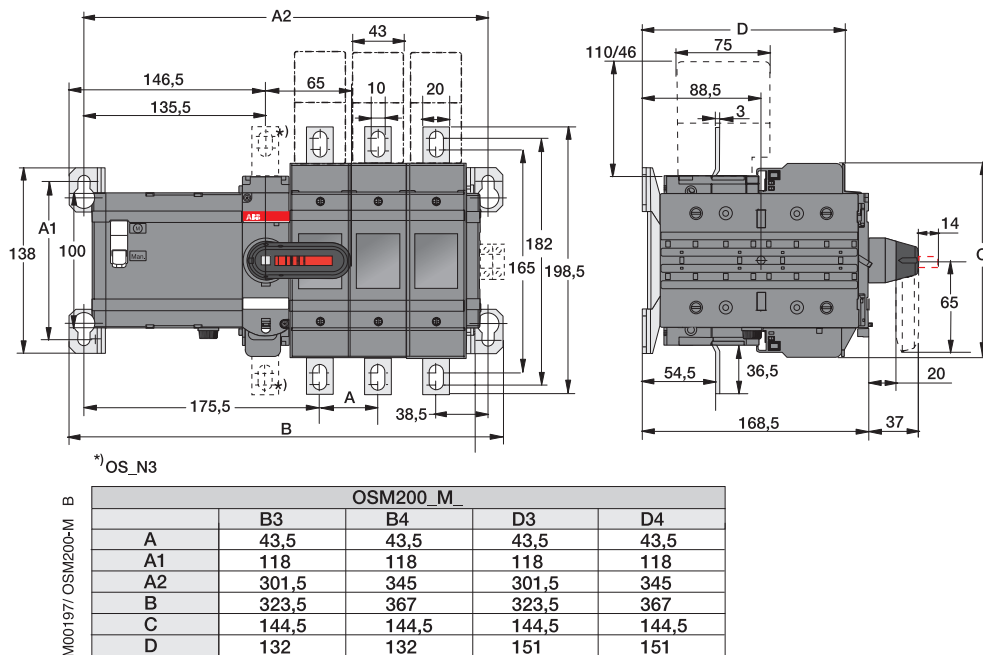

Выключатели нагрузки/рубильники OSM с предохранителями

Габаритные размеры

OSM100-160_M_

OSM200_M_