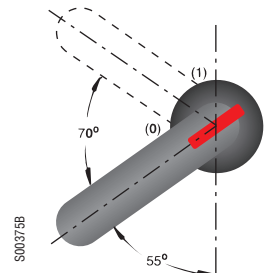

Ручки управления

Габаритные размеры

Пластиковые ручки, инструкция по монтажу

Тип	Длина ручки (L)	Диаметр переходника
ОН_45J5	45	5
ОН_65J5	65	5
ОН_45J6	45	6
ОН_65J6	65	6
ОН_80J6	80	6
ОН_125J12	125	12
ОН_145J12	145	12
ОН_175J12	175	12
ОН_275J12	275	12

Отверстие в двери шкафа для монтажа выносной ручки управления ОН_

Отверстие в двери шкафа для пластиковых ручек ОН_...E002S для бокового управления:

Металлические ручки

YASDA7, 8 (A=220)

Отверстие в двери шкафа для монтажа YASDA:

Минимальное расстояние L между шарниром и переходником ручки управления

Размер [A]	L [мм]	Подходящие ручки управления
32...63	60	ОН_45J_, ОН_65J_
32...160	80	ОН_80J_
400	150	ОН_125J12, ОН_145J12
400...800	175 275	ОН_175J12 ОН_275J12
400...800	220	YASDA 7, 8