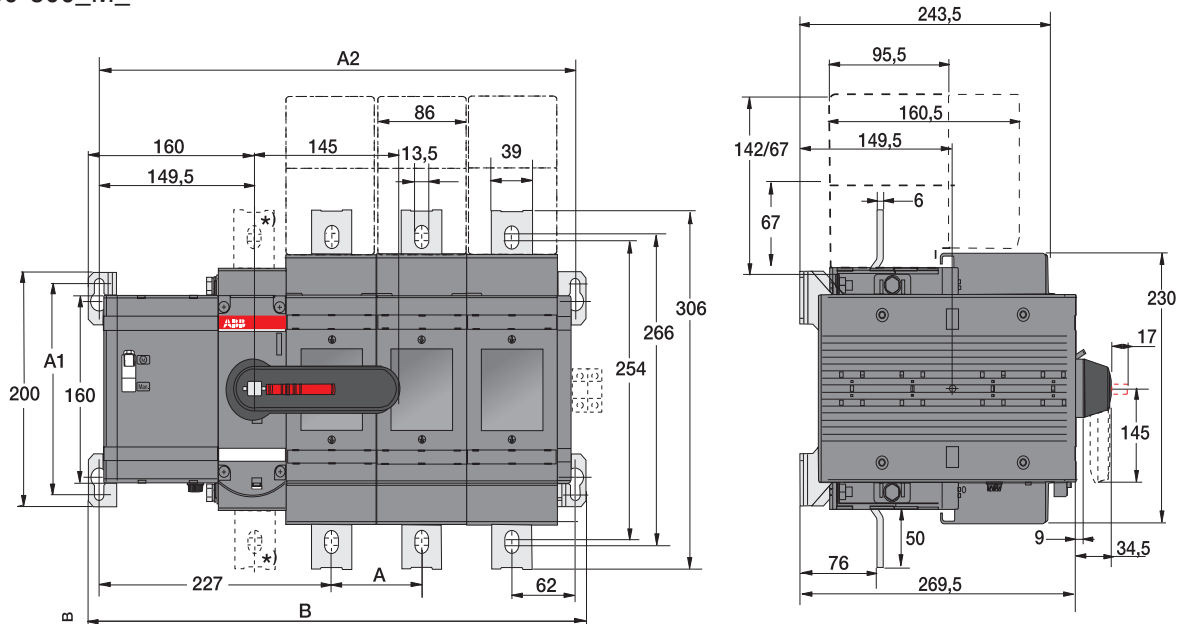

Выключатели нагрузки/рубильники OSM с предохранителями

Габаритные размеры

OSM630-800_M_

M002067 OSM630-800-M B
*) OS_N3

OSM630-800_M_		
	D3/B3	D4/B4
A	88	88
A1	180	180
A2	465,5	553,5
B	486,5	574,5

OSM1250_M_