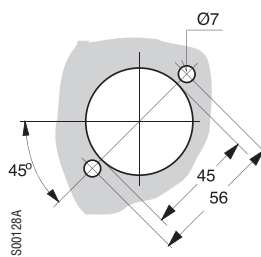

M00238/ OSM1250-M C

*) OS_N3

OSM1250_M_		
	B3/D3	B4/D4
A	110	110
A1	230	230
A2	569,5	679,5
B	599,5	709,5

Ручки управления

Габаритные размеры

Пластиковые ручки, инструкция по монтажу

Тип	Длина ручки (L)	Диаметр переходника
ОН_45J5	45	5
ОН_65J5	65	5
ОН_45J6	45	6
ОН_65J6	65	6
ОН_80J6	80	6
ОН_125J12	125	12
ОН_145J12	145	12
ОН_175J12	175	12
ОН_275J12	275	12

Отверстие в двери шкафа для монтажа выносной ручки управления ОН_

Отверстие в двери шкафа для пластиковых ручек ОН_...E002S для бокового управления:

Металлические ручки

YASDA7, 8 (A=220)

Отверстие в двери шкафа для монтажа YASDA:

Минимальное расстояние L между шарниром и переходником ручки управления

Размер [A]	L [мм]	Подходящие ручки управления
32...63	60	ОН_45J_, ОН_65J_
32...160	80	ОН_80J_
400	150	ОН_125J12, ОН_145J12
400...800	175 275	ОН_175J12 ОН_275J12
400...800	220	YASDA 7, 8

Аксессуары

Габаритные размеры

6- и 8-полюсная блокировка

OESAZW 2

OETLZW 9

Механическая блокировка

OETLZW 3, 14, 15

OETLZW3: A= 300, B= 31
OETLZW14: A= 250, B= 31
OETLZW15: A0=500, B= 36