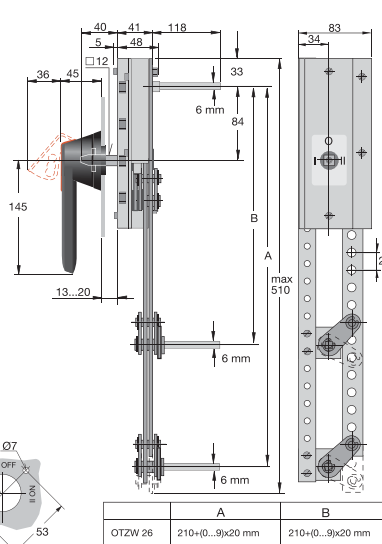

M00238/ OSM1250-M C

*) OS_N3

OSM1250_M_		
	B3/D3	B4/D4
A	110	110
A1	230	230
A2	569,5	679,5
B	599,5	709,5

Ручки управления

Габаритные размеры

Пластиковые ручки, инструкция по монтажу

Тип	Длина ручки (L)	Диаметр переходника
ОН_45J5	45	5
ОН_65J5	65	5
ОН_45J6	45	6
ОН_65J6	65	6
ОН_80J6	80	6
ОН_125J12	125	12
ОН_145J12	145	12
ОН_175J12	175	12
ОН_275J12	275	12

Аксессуары

Габаритные размеры

6- и 8-полюсная блокировка

OESAZW 2

OETLZW 9

Механическая блокировка

OETLZW 3, 14, 15

OETLZW3: A= 300, B= 31
OETLZW14: A= 250, B= 31
OETLZW15: A0=500, B= 36

Реверсивная и байпасная блокировка

OESAZW1

OETLZW11

OETLZW12, 13

OTZW25

OTZW26

A00213A

	A
OTZW 25	210+(0...18)x20 mm

	A	B
OTZW 26	210+(0...9)x20 mm	210+(0...9)x20 mm