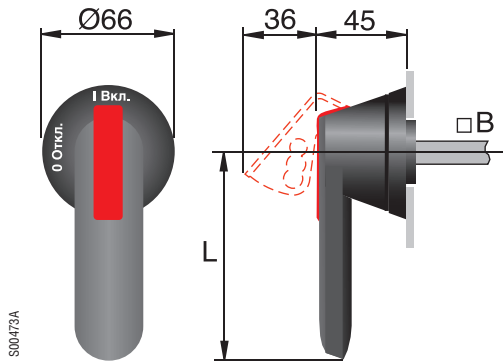

M00238/ OSM1250-M C

*) OS_N3

OSM1250_M_		
	B3/D3	B4/D4
A	110	110
A1	230	230
A2	569,5	679,5
B	599,5	709,5

Ручки управления

Габаритные размеры

Пластиковые ручки, инструкция по монтажу

Тип	Длина ручки (L)	Диаметр переходника
ОН_45J5	45	5
ОН_65J5	65	5
ОН_45J6	45	6
ОН_65J6	65	6
ОН_80J6	80	6
ОН_125J12	125	12
ОН_145J12	145	12
ОН_175J12	175	12
ОН_275J12	275	12

Отверстие в двери шкафа для монтажа выносной ручки управления ОН_

Отверстие в двери шкафа для пластиковых ручек ОН_...E002S для бокового управления:

Металлические ручки

YASDA7, 8 (A=220)

Отверстие в двери шкафа для монтажа YASDA: