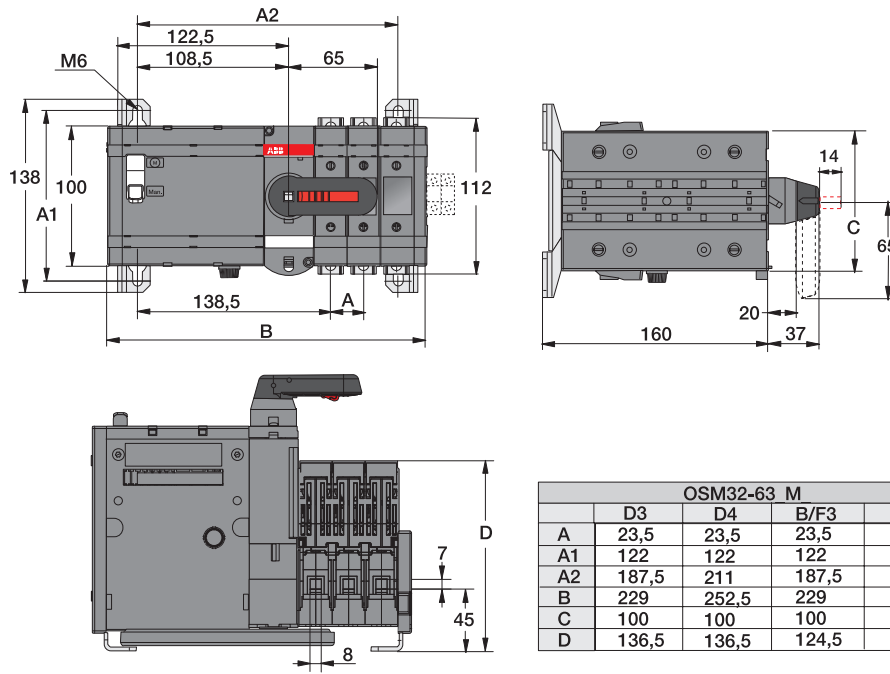

Выключатели нагрузки/рубильники OSM с предохранителями

Габаритные размеры

OSM32-63_M_

OSM32-63 M				
	D3	D4	B/F3	B/F4
A	23,5	23,5	23,5	23,5
A1	122	122	122	122
A2	187,5	211	187,5	211
B	229	252,5	229	252,5
C	100	100	100	100
D	136,5	136,5	124,5	124,5

Выключатели нагрузки/рубильники OSM с предохранителями

Габаритные размеры

OSM630-800_M_

M002067 OSM630-800-M B
*) OS_N3

OSM630-800_M_		
	D3/B3	D4/B4
A	88	88
A1	180	180
A2	465,5	553,5
B	486,5	574,5

OSM1250_M_

M00238/ OSM1250-M C

*) OS_N3

OSM1250_M_		
	B3/D3	B4/D4
A	110	110
A1	230	230
A2	569,5	679,5
B	599,5	709,5

Ручки управления

Габаритные размеры

Пластиковые ручки, инструкция по монтажу

Тип	Длина ручки (L)	Диаметр переходника
ОН_45J5	45	5
ОН_65J5	65	5
ОН_45J6	45	6
ОН_65J6	65	6
ОН_80J6	80	6
ОН_125J12	125	12
ОН_145J12	145	12
ОН_175J12	175	12
ОН_275J12	275	12