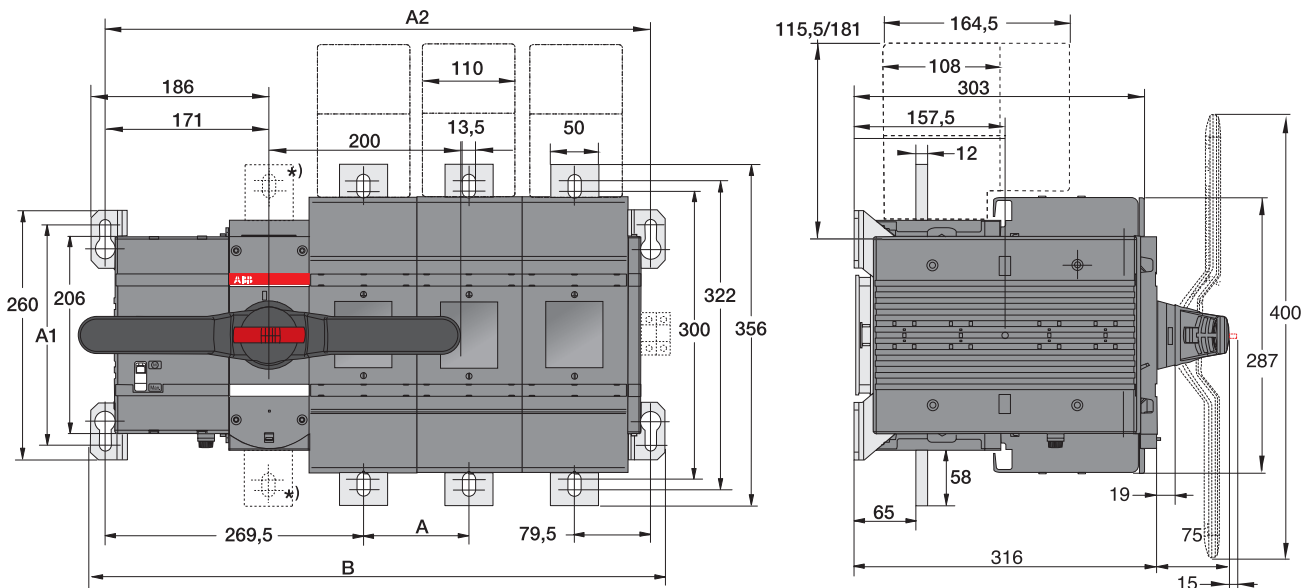

Выключатели нагрузки/рубильники OSM с предохранителями

Габаритные размеры

OSM630-800_M_

M002067 OSM630-800-M B
*) OS_N3

OSM630-800_M_		
	D3/B3	D4/B4
A	88	88
A1	180	180
A2	465,5	553,5
B	486,5	574,5

OSM1250_M_

M00238/ OSM1250-M C

*) OS_N3

OSM1250_M_		
	B3/D3	B4/D4
A	110	110
A1	230	230
A2	569,5	679,5
B	599,5	709,5

Ручки управления

Габаритные размеры

Пластиковые ручки, инструкция по монтажу

Тип	Длина ручки (L)	Диаметр переходника
ОН_45J5	45	5
ОН_65J5	65	5
ОН_45J6	45	6
ОН_65J6	65	6
ОН_80J6	80	6
ОН_125J12	125	12
ОН_145J12	145	12
ОН_175J12	175	12
ОН_275J12	275	12