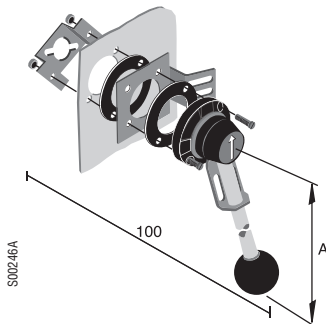

Отверстие в двери шкафа для монтажа выносной ручки управления ОН_

Отверстие в двери шкафа для пластиковых ручек ОН_...E002S для бокового управления:

Металлические ручки

YASDA7, 8 (A=220)

Отверстие в двери шкафа для монтажа YASDA: