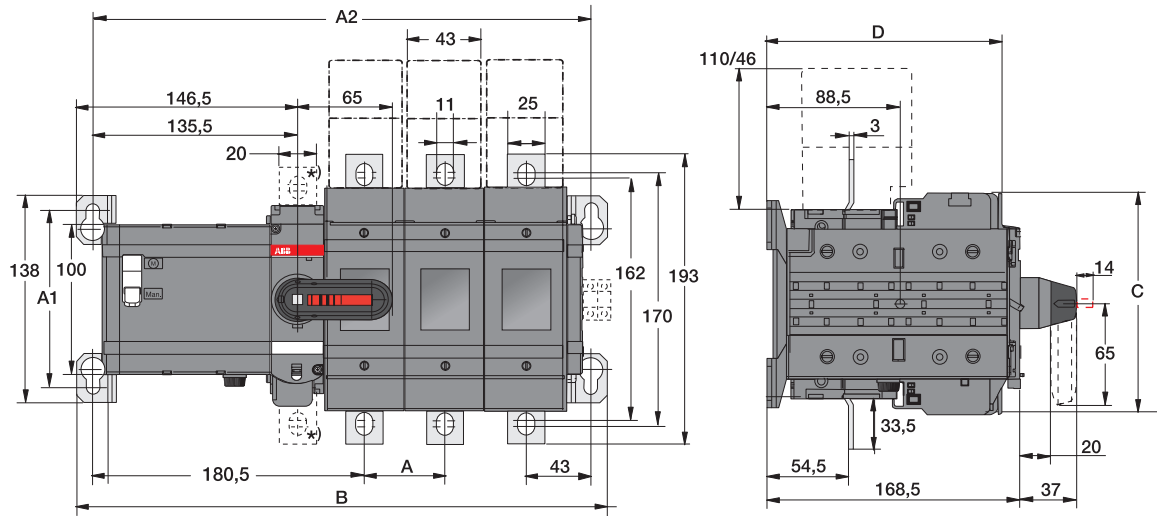

Выключатели нагрузки/рубильники OSM с предохранителями

Габаритные размеры

OSM250_M_

*) OS_N3

		OSM250_M_	
		D3/B3	D4/B4
M00198/ OSM250-M B	A	54	54
	A1	118	118
	A2	332	386
	B	354	408
	C	148,5	148,5
	D	156	156

OSM315-400_M_