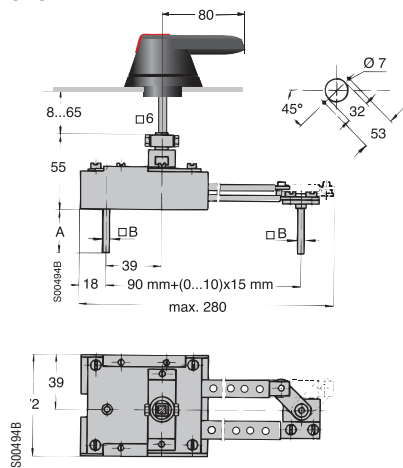

Аксессуары

Габаритные размеры

6- и 8-полюсная блокировка

OESAZW 2

OETLZW 9

Механическая блокировка

OETLZW 3, 14, 15

OETLZW3: A= 300, B= 31
OETLZW14: A= 250, B= 31
OETLZW15: A0=500, B= 36

Реверсивная и байпасная блокировка

OESAZW1

OETLZW11

OETLZW12, 13

OTZW25

OTZW26

A00213A

	A
OTZW 25	210+(0...18)x20 mm

	A	B
OTZW 26	210+(0...9)x20 mm	210+(0...9)x20 mm