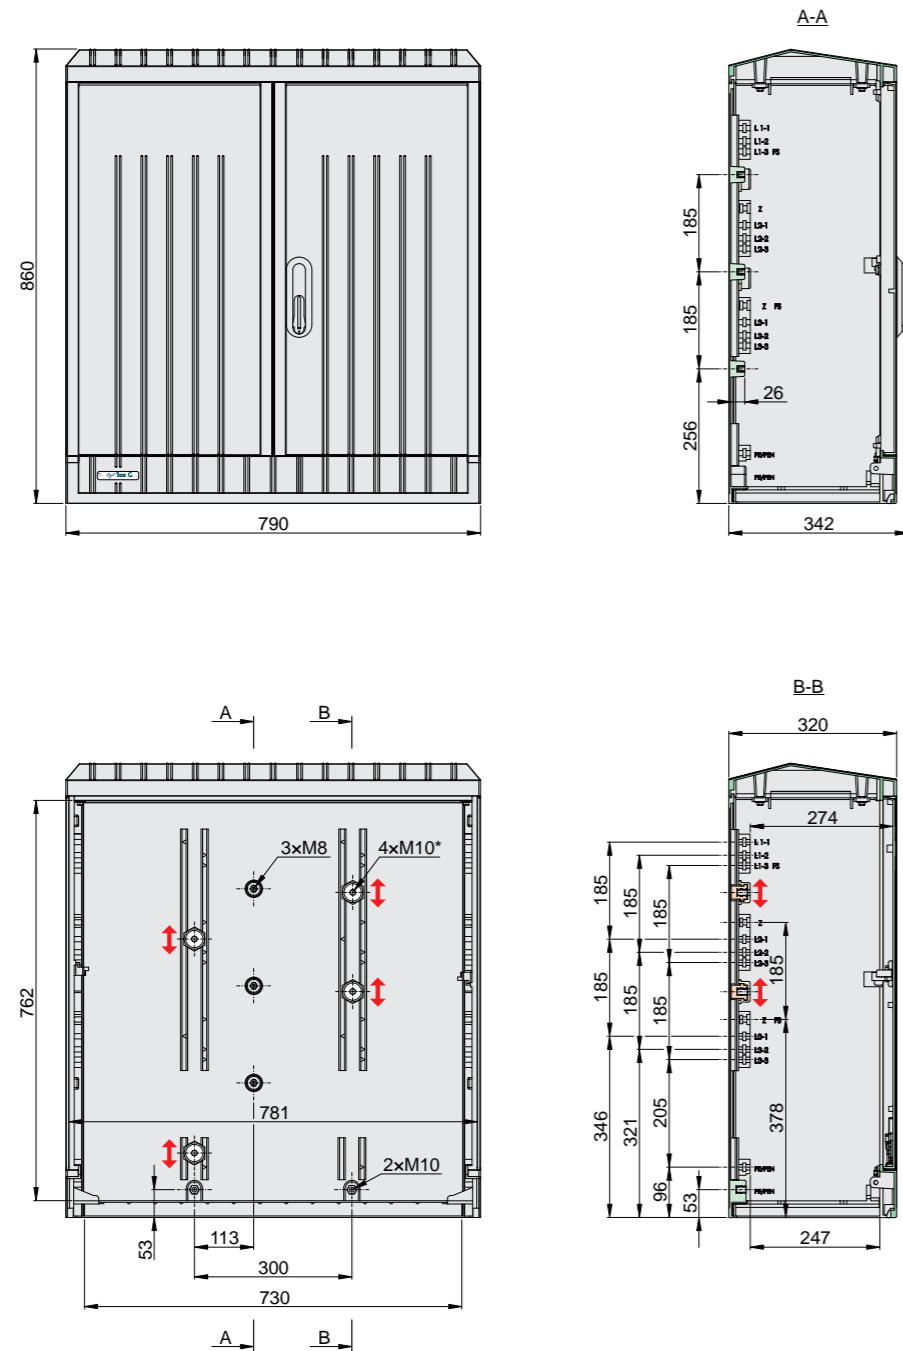

Номенклатура

Тип	В	Ш	Г	№ арт.
OptiBox G-606-RS111-A-1-IP44	860	460	320	116491

Тип	В	Ш	Г	№ арт.
OptiBox G-609-RS111-A-1-IP44	860	595	320	116492

Номенклатура

Тип	В	Ш	Г	№ арт.
OptiBox G-612-RS211-I-1-IP44	860	790	320	116493

Тип	В	Ш	Г	№ арт.
OptiBox G-618-RS211-I-1-IP44	860	558	320	116494