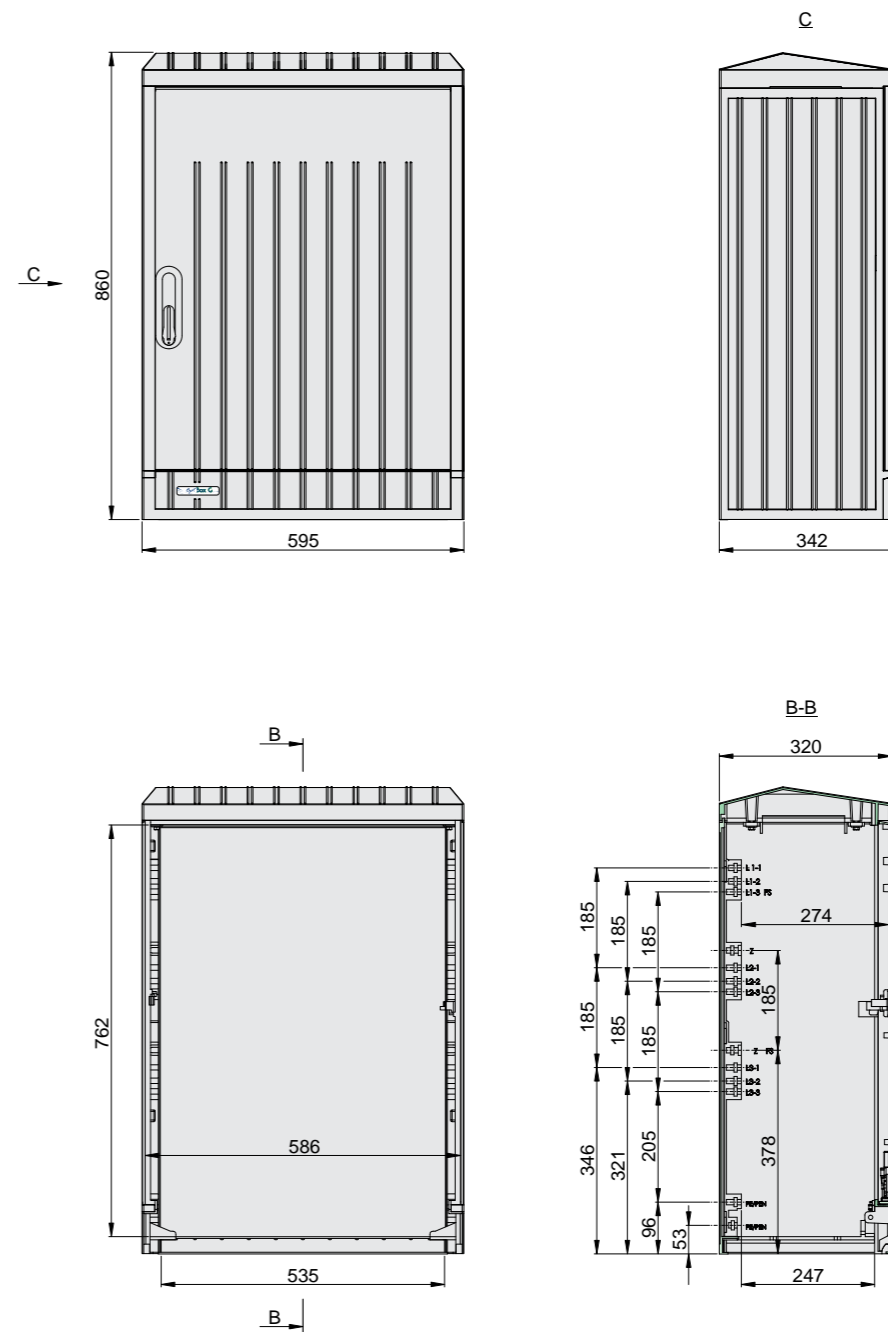

Номенклатура

Тип	В	Ш	Г	№ арт.
OptiBox G-606-RS111-A-1-IP44	860	460	320	116491

Тип	В	Ш	Г	№ арт.
OptiBox G-609-RS111-A-1-IP44	860	595	320	116492

Номенклатура

Тип	В	Ш	Г	№ арт.
OptiBox G-612-RS211-I-1-IP44	860	790	320	116493

Тип	В	Ш	Г	№ арт.
OptiBox G-618-RS211-I-1-IP44	860	558	320	116494