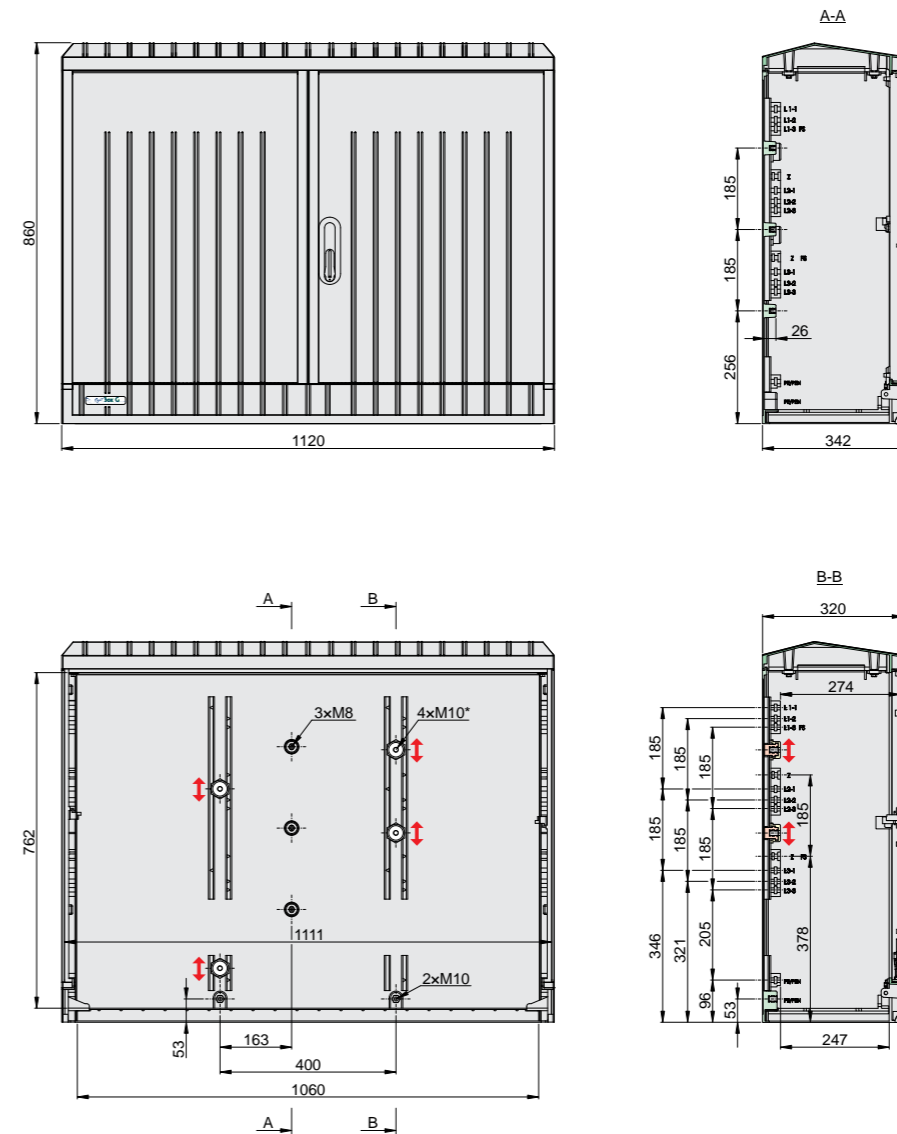

Номенклатура

Тип	В	Ш	Г	№ арт.
OptiBox G-606-RS111-A-1-IP44	860	460	320	116491

Тип	В	Ш	Г	№ арт.
OptiBox G-609-RS111-A-1-IP44	860	595	320	116492

Номенклатура

Тип	В	Ш	Г	№ арт.
OptiBox G-612-RS211-I-1-IP44	860	790	320	116493

Тип	В	Ш	Г	№ арт.
OptiBox G-618-RS211-I-1-IP44	860	558	320	116494