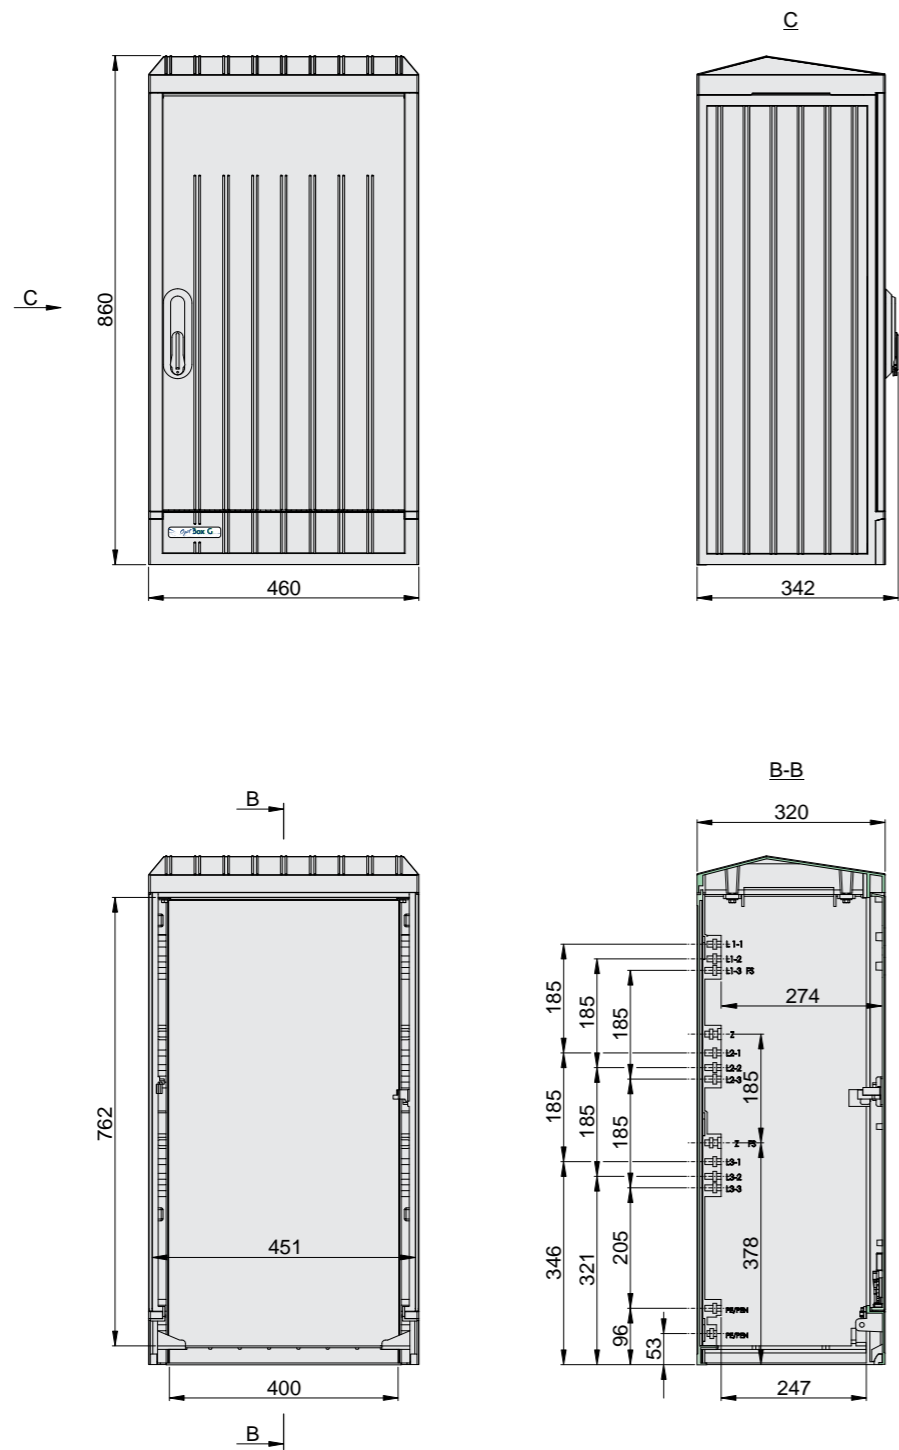

Номенклатура

Тип	В	Ш	Г	№ арт.
OptiBox G-606-RS111-A-1-IP44	860	460	320	116491

Тип	В	Ш	Г	№ арт.
OptiBox G-609-RS111-A-1-IP44	860	595	320	116492

Номенклатура

Тип	В	Ш	Г	№ арт.
OptiBox G-612-RS211-I-1-IP44	860	790	320	116493

Тип	В	Ш	Г	№ арт.
OptiBox G-618-RS211-I-1-IP44	860	558	320	116494