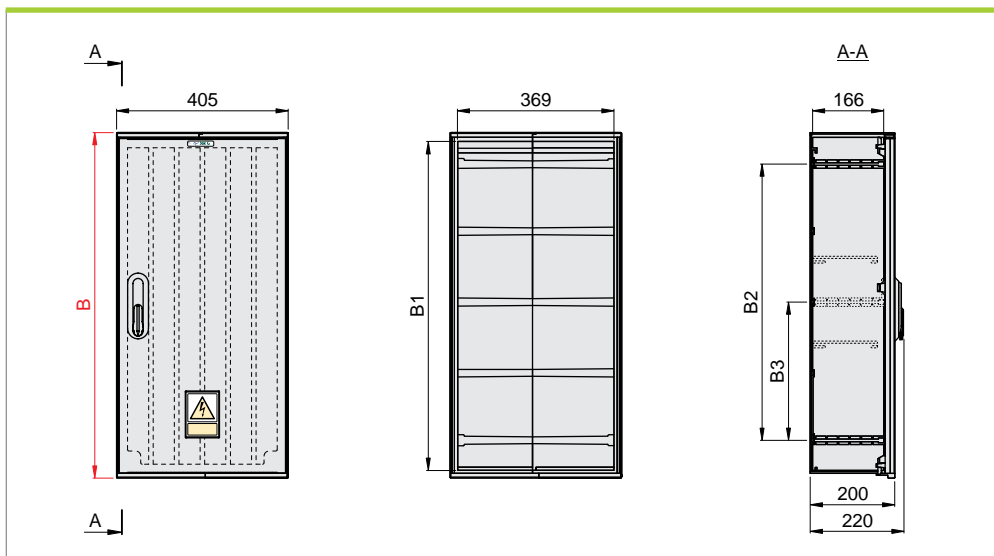

Номенклатура

Тип	В	Ш	Г	В1	В2	В3	№ арт.
OptiBox G-201-SF111-A-1-IP54	615	274	200	576	452	-	138987
OptiBox G-221-SF111-A-1-IP54	815	274	200	776	652	326	139011
OptiBox G-201-RF111-A-1-IP54	615	274	200	576	452	-	138986
OptiBox G-221-RF111-A-1-IP54	815	274	200	776	652	326	139009

Тип	В	Ш	Г	№ арт.
OptiBox G-221-SF212-A-1-IP54	815	274	200	139012
OptiBox G-221-RF212-A-1-IP54	815	274	200	139010

Номенклатура

Тип	В	Ш	Г	В1	В2	В3	№ арт.
OptiBox G-205-SF111-A-1-IP54	615	405	200	576	452	-	138989
OptiBox G-225-SF111-A-1-IP54	815	405	200	776	652	326	139015
OptiBox G-205-RF111-A-1-IP54	615	405	200	576	452	-	138988
OptiBox G-225-RF111-A-1-IP54	815	405	200	776	652	326	139013