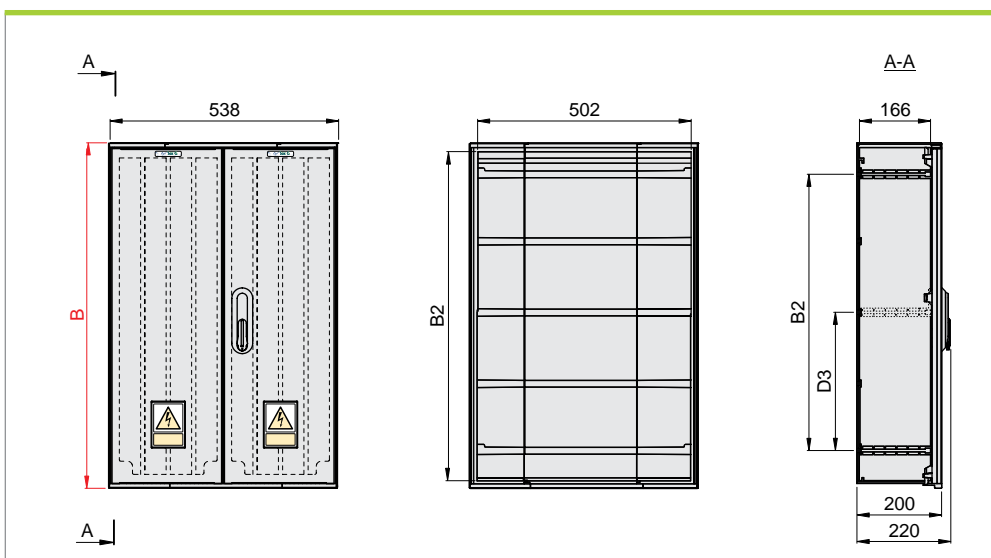

Тип	В	Ш	Г	№ арт.
OptiBox G-221-SF212-A-1-IP54	815	274	200	139012
OptiBox G-221-RF212-A-1-IP54	815	274	200	139010

Номенклатура

Тип	В	Ш	Г	В1	В2	В3	№ арт.
OptiBox G-205-SF111-A-1-IP54	615	405	200	576	452	-	138989
OptiBox G-225-SF111-A-1-IP54	815	405	200	776	652	326	139015
OptiBox G-205-RF111-A-1-IP54	615	405	200	576	452	-	138988
OptiBox G-225-RF111-A-1-IP54	815	405	200	776	652	326	139013

Тип	В	Ш	Г	№ арт.
OptiBox G-225-SF212-A-1-IP54	815	405	200	139016
OptiBox G-225-RF212-A-1-IP54	815	405	200	139014

Тип	B	Ш	Г	B1	B2	B3	№ арт.
OptiBox G-208-SF111-A-1-IP54	615	538	200	576	452	-	138998
OptiBox G-228-SF111-A-1-IP54	815	538	200	776	652	326	139021
OptiBox G-208-RF111-A-1-IP54	615	538	200	576	452	-	138991
OptiBox G-228-RF111-A-1-IP54	815	538	200	776	652	326	139017