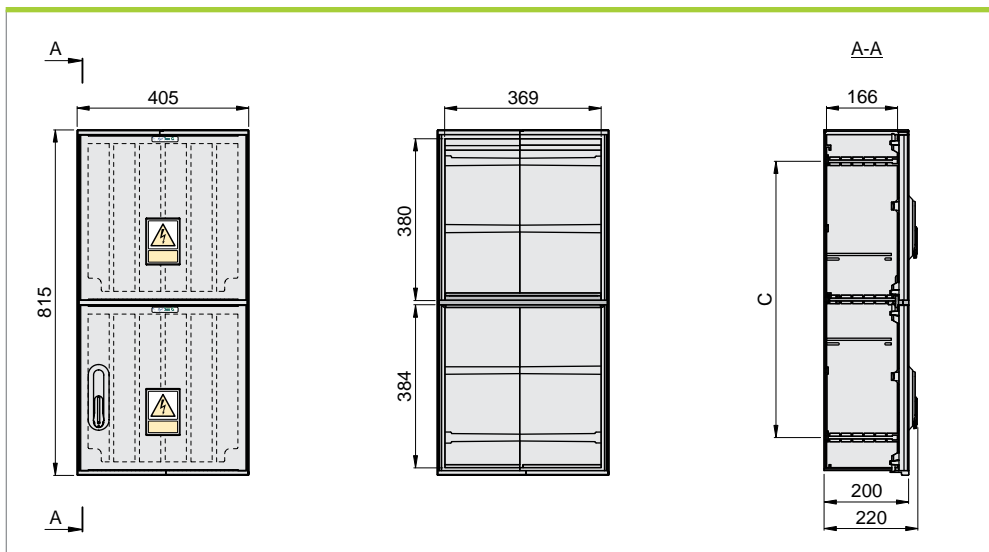

Номенклатура

Тип	В	Ш	Г	В1	В2	В3	№ арт.
OptiBox G-201-SF111-A-1-IP54	615	274	200	576	452	-	138987
OptiBox G-221-SF111-A-1-IP54	815	274	200	776	652	326	139011
OptiBox G-201-RF111-A-1-IP54	615	274	200	576	452	-	138986
OptiBox G-221-RF111-A-1-IP54	815	274	200	776	652	326	139009

Тип	В	Ш	Г	№ арт.
OptiBox G-221-SF212-A-1-IP54	815	274	200	139012
OptiBox G-221-RF212-A-1-IP54	815	274	200	139010

Номенклатура

Тип	В	Ш	Г	В1	В2	В3	№ арт.
OptiBox G-205-SF111-A-1-IP54	615	405	200	576	452	-	138989
OptiBox G-225-SF111-A-1-IP54	815	405	200	776	652	326	139015
OptiBox G-205-RF111-A-1-IP54	615	405	200	576	452	-	138988
OptiBox G-225-RF111-A-1-IP54	815	405	200	776	652	326	139013