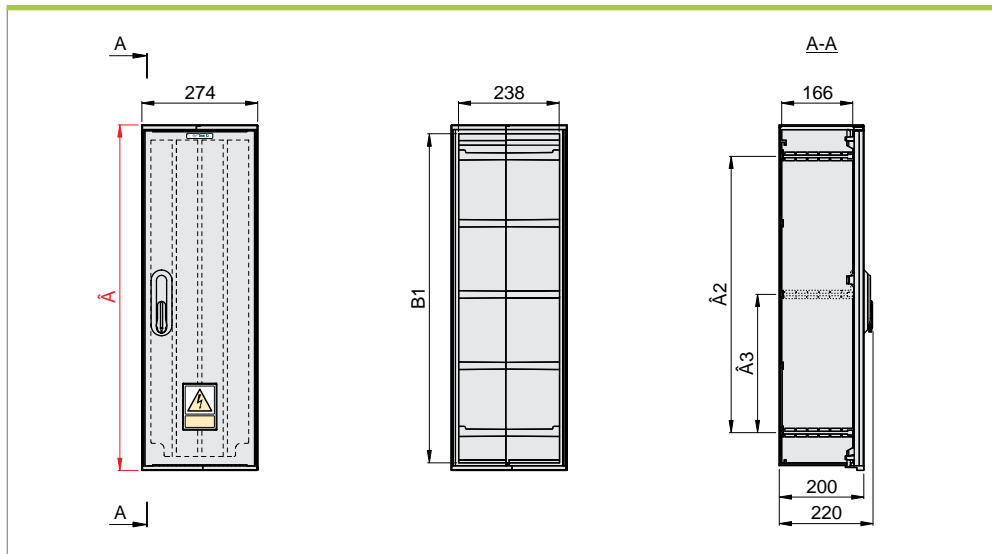

Номенклатура

Тип	В	Ш	Г	В1	В2	В3	№ арт.
OptiBox G-201-SF111-A-1-IP54	615	274	200	576	452	-	138987
OptiBox G-221-SF111-A-1-IP54	815	274	200	776	652	326	139011
OptiBox G-201-RF111-A-1-IP54	615	274	200	576	452	-	138986
OptiBox G-221-RF111-A-1-IP54	815	274	200	776	652	326	139009

Тип	В	Ш	Г	№ арт.
OptiBox G-221-SF212-A-1-IP54	815	274	200	139012
OptiBox G-221-RF212-A-1-IP54	815	274	200	139010

Номенклатура

Тип	В	Ш	Г	В1	В2	В3	№ арт.
OptiBox G-205-SF111-A-1-IP54	615	405	200	576	452	-	138989
OptiBox G-225-SF111-A-1-IP54	815	405	200	776	652	326	139015
OptiBox G-205-RF111-A-1-IP54	615	405	200	576	452	-	138988
OptiBox G-225-RF111-A-1-IP54	815	405	200	776	652	326	139013