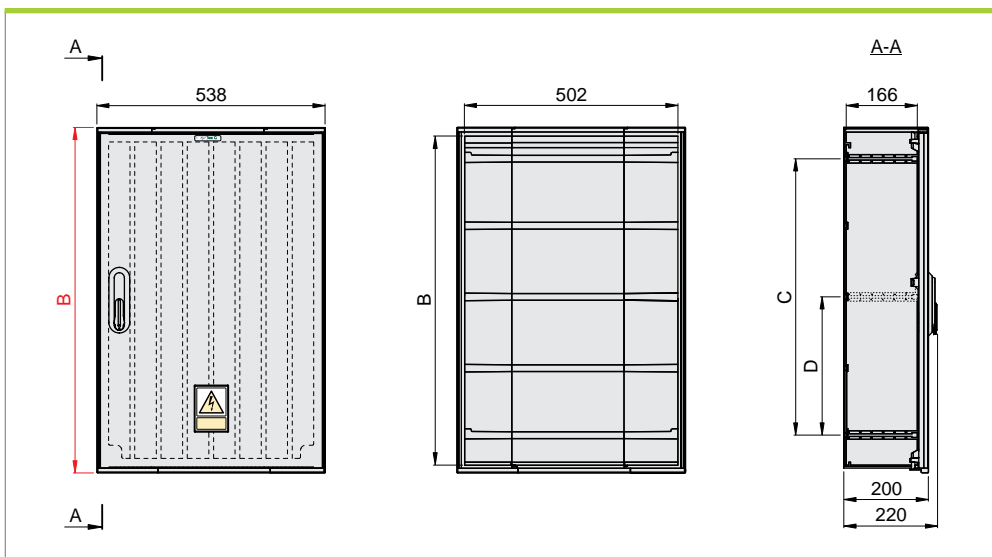

Тип	В	Ш	Г	№ арт.
OptiBox G-221-SF212-A-1-IP54	815	274	200	139012
OptiBox G-221-RF212-A-1-IP54	815	274	200	139010

Номенклатура

Тип	В	Ш	Г	В1	В2	В3	№ арт.
OptiBox G-205-SF111-A-1-IP54	615	405	200	576	452	-	138989
OptiBox G-225-SF111-A-1-IP54	815	405	200	776	652	326	139015
OptiBox G-205-RF111-A-1-IP54	615	405	200	576	452	-	138988
OptiBox G-225-RF111-A-1-IP54	815	405	200	776	652	326	139013

Тип	В	Ш	Г	№ арт.
OptiBox G-225-SF212-A-1-IP54	815	405	200	139016
OptiBox G-225-RF212-A-1-IP54	815	405	200	139014

Тип	B	Ш	Г	B1	B2	B3	№ арт.
OptiBox G-208-SF111-A-1-IP54	615	538	200	576	452	-	138998
OptiBox G-228-SF111-A-1-IP54	815	538	200	776	652	326	139021
OptiBox G-208-RF111-A-1-IP54	615	538	200	576	452	-	138991
OptiBox G-228-RF111-A-1-IP54	815	538	200	776	652	326	139017