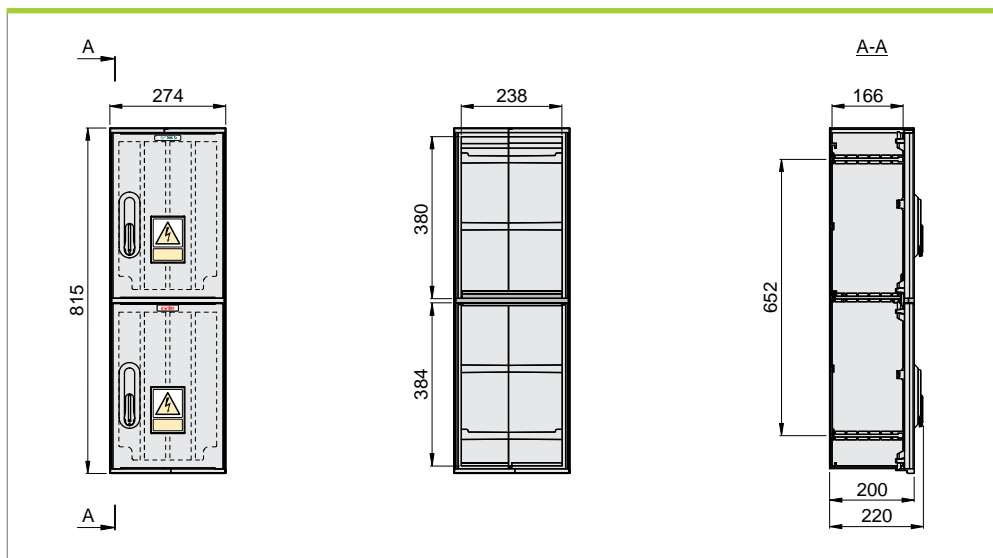

Номенклатура

Тип	В	Ш	Г	В1	В2	В3	№ арт.
OptiBox G-201-SF111-A-1-IP54	615	274	200	576	452	-	138987
OptiBox G-221-SF111-A-1-IP54	815	274	200	776	652	326	139011
OptiBox G-201-RF111-A-1-IP54	615	274	200	576	452	-	138986
OptiBox G-221-RF111-A-1-IP54	815	274	200	776	652	326	139009

Тип	В	Ш	Г	№ арт.
OptiBox G-221-SF212-A-1-IP54	815	274	200	139012
OptiBox G-221-RF212-A-1-IP54	815	274	200	139010

Номенклатура

Тип	В	Ш	Г	В1	В2	В3	№ арт.
OptiBox G-205-SF111-A-1-IP54	615	405	200	576	452	-	138989
OptiBox G-225-SF111-A-1-IP54	815	405	200	776	652	326	139015
OptiBox G-205-RF111-A-1-IP54	615	405	200	576	452	-	138988
OptiBox G-225-RF111-A-1-IP54	815	405	200	776	652	326	139013