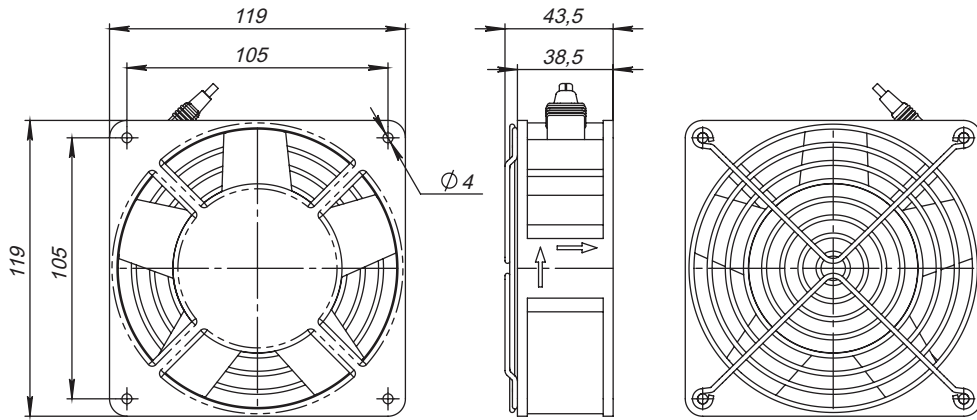

Вентилятор

Панель вентиляторная

Модуль вентиляторный

Код модуля	N (глубина модуля), мм
FI 02.230	230
FI 03.230	
FI 04.230 D	349
FI 06.230 D	

Панель вентиляционная

Код панели	N (глубина панели), мм
PV 38.21 I	252
PV 38.21 IF	252
PV 38.38 I	422
PV 38.38 IF	422