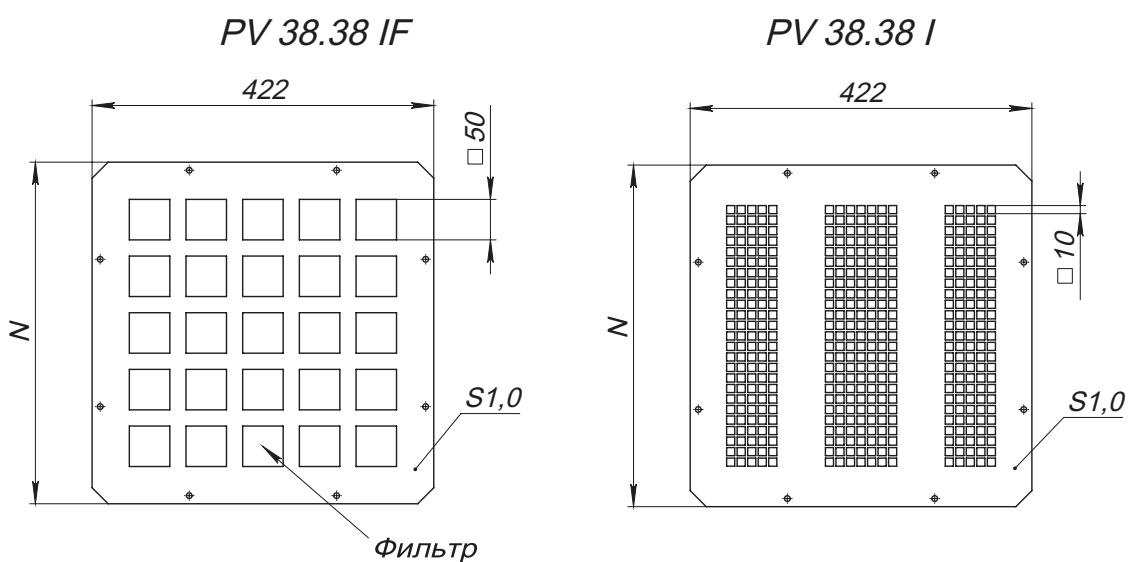

Вентилятор

Панель вентиляторная

Модуль вентиляторный

Код модуля	N (глубина модуля), мм
FI 02.230	230
FI 03.230	
FI 04.230 D	349
FI 06.230 D	

Панель вентиляционная

Код панели	N (глубина панели), мм
PV 38.21 I	252
PV 38.21 IF	252
PV 38.38 I	422
PV 38.38 IF	422