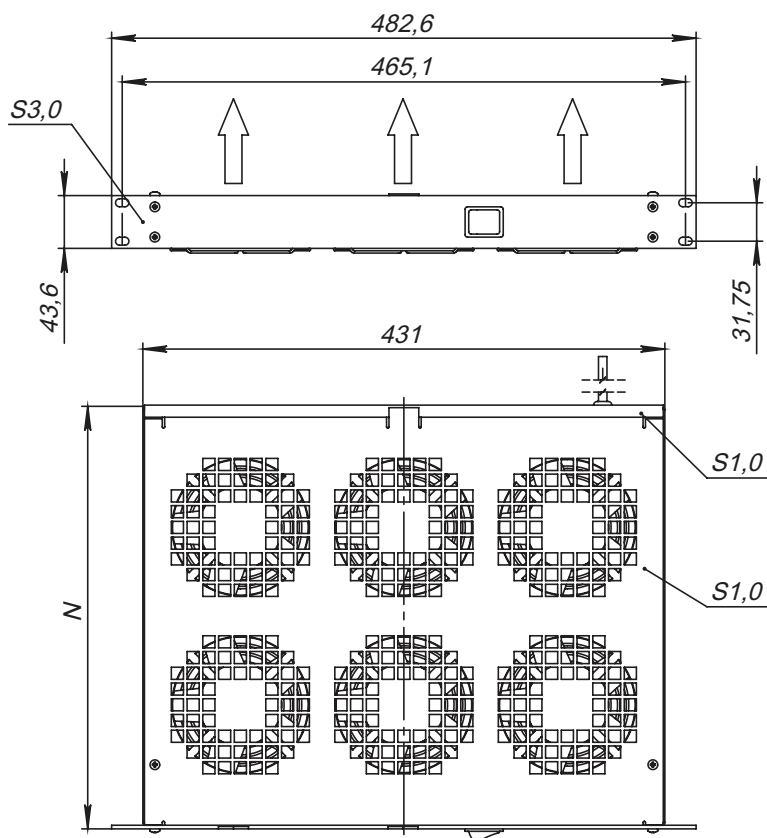

Вентилятор

Панель вентиляторная

Модуль вентиляторный

Код модуля	N (глубина модуля), мм
FI 02.230	230
FI 03.230	
FI 04.230 D	349
FI 06.230 D	

Панель вентиляционная

Код панели	N (глубина панели), мм
PV 38.21 I	252
PV 38.21 IF	252
PV 38.38 I	422
PV 38.38 IF	422