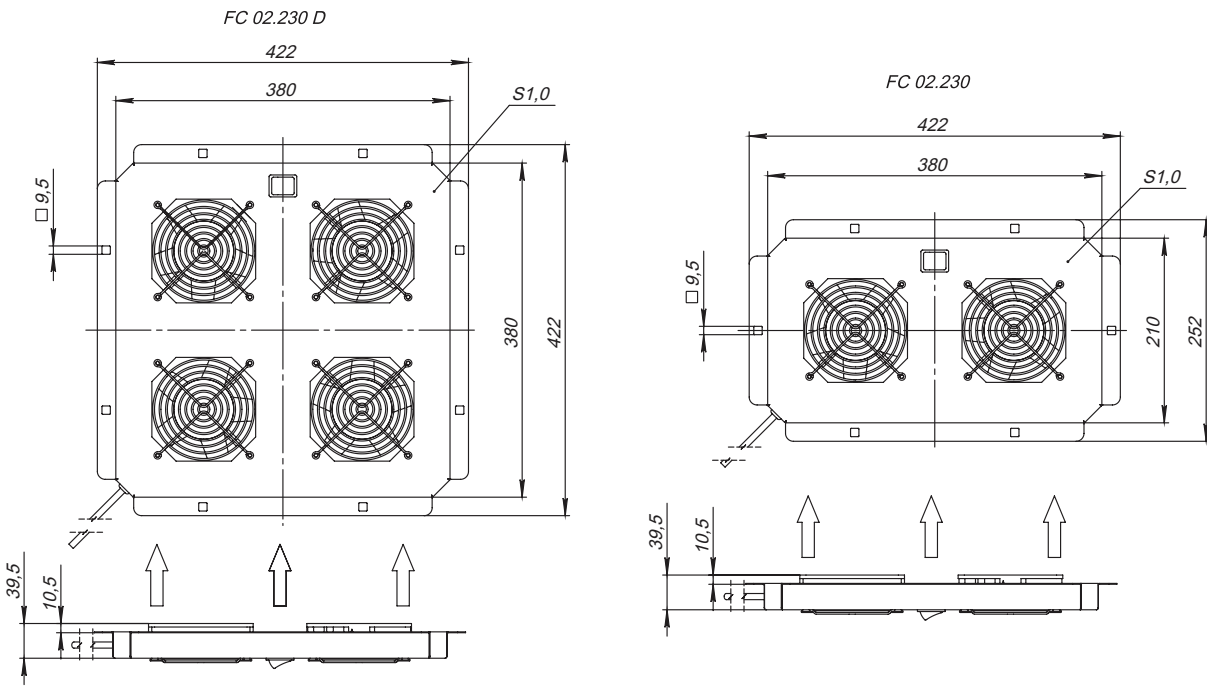

Вентилятор

Панель вентиляторная

Модуль вентиляторный

Код модуля	N (глубина модуля), мм
FI 02.230	230
FI 03.230	
FI 04.230 D	349
FI 06.230 D	

Панель вентиляционная

Код панели	N (глубина панели), мм
PV 38.21 I	252
PV 38.21 IF	252
PV 38.38 I	422
PV 38.38 IF	422