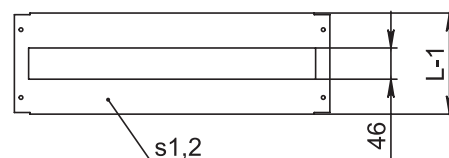

РАЗМЕРЫ

DIN-рейка

Код рейки	M (ширина шкафа), мм
DR 15.425	600
DR 15.625	800

Держатель DIN-рейки

Код держателя
B 6 DR

Модульная панель

L (высота), мм	Код глухой панели	
	M (ширина) 600 мм	M (ширина) 800 мм
50	MB 05.50	MB 05.70
150	MB 15.50	MB 15.70
200	MB 20.50	MB 20.70
300	MB 30.50	MB 30.70
400	MB 40.50	MB 40.70
450	MB 45.50	MB 45.70
600	MB 60.50	MB 60.70

L = 150
и 200 мм

L = 300 мм
(L1 = 150 мм)
и L = 400 мм
(L1 = 200 мм)

L (высота), мм	Код панели с вырезом	
	M (ширина) 600 мм	M (ширина) 800 мм
150	MB 15.50 P	MB 15.70 P
200	MB 20.50 P	MB 20.70 P
300	MB 30.50 P	MB 30.70 P
400	MB 40.50 P	MB 40.70 P
450	MB 45.50 P	MB 45.70 P
600	MB 60.50 P	MB 60.70 P

L = 450 мм
(L1 = 150 мм)
и L = 600 мм
(L1 = 200 мм)

Модульная рама

L (высота), мм	Код рамы		Код поворотной рамы	
	M (ширина) 600 мм	M (ширина) 800 мм	M (ширина) 600 мм	M (ширина) 800 мм
1800	MC 180.60	MC 180.80	MC 180.60 R	MC 180.80 R
2000	MC 200.60	MC 200.80	MC 200.60 R	MC 200.80 R