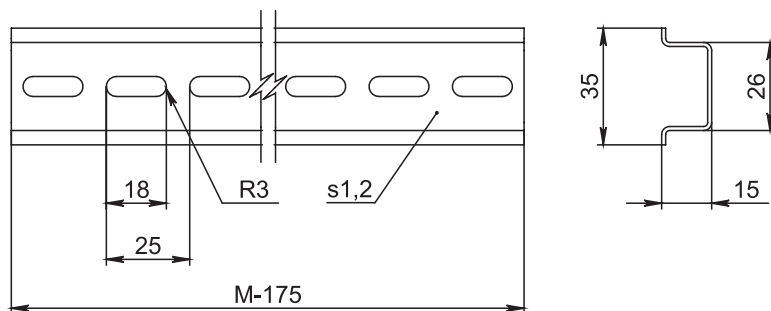

РАЗМЕРЫ

DIN-рейка

Код рейки	M (ширина шкафа), мм
DR 15.425	600
DR 15.625	800

Держатель DIN-рейки

Код держателя
B 6 DR

Модульная панель

L (высота), мм	Код глухой панели	
	M (ширина) 600 мм	M (ширина) 800 мм
50	MB 05.50	MB 05.70
150	MB 15.50	MB 15.70
200	MB 20.50	MB 20.70
300	MB 30.50	MB 30.70
400	MB 40.50	MB 40.70
450	MB 45.50	MB 45.70
600	MB 60.50	MB 60.70

L = 150
и 200 мм

L = 300 мм
(L1 = 150 мм)
и L = 400 мм
(L1 = 200 мм)

L (высота), мм	Код панели с вырезом	
	M (ширина) 600 мм	M (ширина) 800 мм
150	MB 15.50 P	MB 15.70 P
200	MB 20.50 P	MB 20.70 P
300	MB 30.50 P	MB 30.70 P
400	MB 40.50 P	MB 40.70 P
450	MB 45.50 P	MB 45.70 P
600	MB 60.50 P	MB 60.70 P

L = 450 мм
(L1 = 150 мм)
и L = 600 мм
(L1 = 200 мм)

Модульная рама

L (высота), мм	Код рамы		Код поворотной рамы	
	M (ширина) 600 мм	M (ширина) 800 мм	M (ширина) 600 мм	M (ширина) 800 мм
1800	MC 180.60	MC 180.80	MC 180.60 R	MC 180.80 R
2000	MC 200.60	MC 200.80	MC 200.60 R	MC 200.80 R