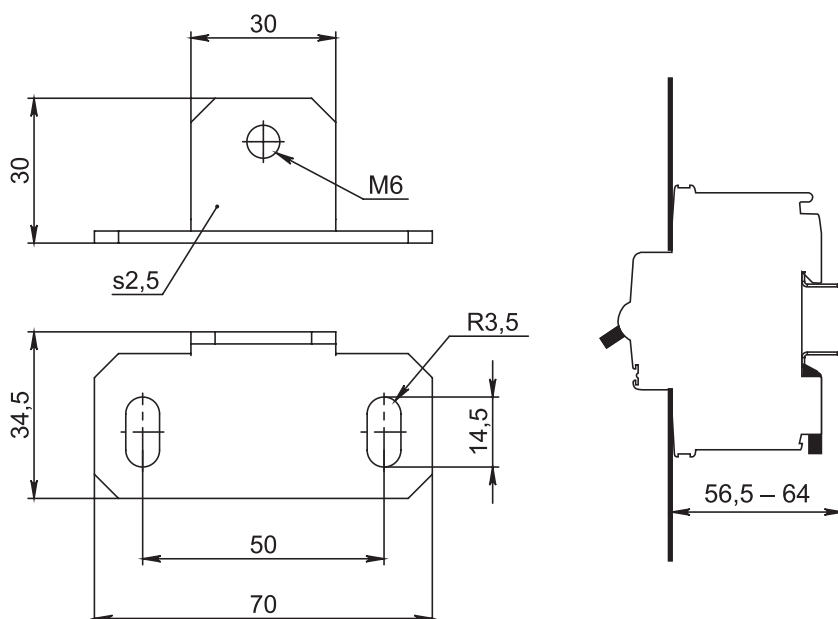

РАЗМЕРЫ

DIN-рейка

Код рейки	M (ширина шкафа), мм
DR 15.425	600
DR 15.625	800

Держатель DIN-рейки

Код держателя
B 6 DR

Модульная панель

L (высота), мм	Код глухой панели	
	M (ширина) 600 мм	M (ширина) 800 мм
50	MB 05.50	MB 05.70
150	MB 15.50	MB 15.70
200	MB 20.50	MB 20.70
300	MB 30.50	MB 30.70
400	MB 40.50	MB 40.70
450	MB 45.50	MB 45.70
600	MB 60.50	MB 60.70

L = 150
и 200 мм

L = 300 мм
(L1 = 150 мм)
и L = 400 мм
(L1 = 200 мм)

L (высота), мм	Код панели с вырезом	
	M (ширина) 600 мм	M (ширина) 800 мм
150	MB 15.50 P	MB 15.70 P
200	MB 20.50 P	MB 20.70 P
300	MB 30.50 P	MB 30.70 P
400	MB 40.50 P	MB 40.70 P
450	MB 45.50 P	MB 45.70 P
600	MB 60.50 P	MB 60.70 P

L = 450 мм
(L1 = 150 мм)
и L = 600 мм
(L1 = 200 мм)

Модульная рама

L (высота), мм	Код рамы		Код поворотной рамы	
	M (ширина) 600 мм	M (ширина) 800 мм	M (ширина) 600 мм	M (ширина) 800 мм
1800	MC 180.60	MC 180.80	MC 180.60 R	MC 180.80 R
2000	MC 200.60	MC 200.80	MC 200.60 R	MC 200.80 R