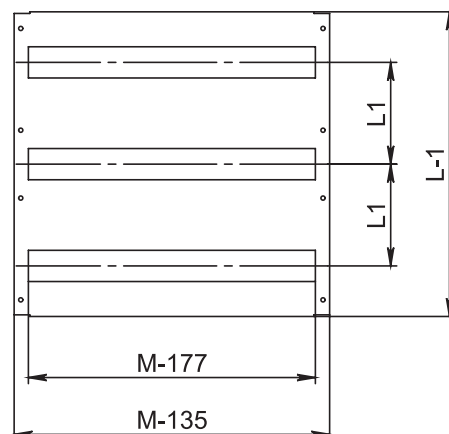

РАЗМЕРЫ

DIN-рейка

Код рейки	M (ширина шкафа), мм
DR 15.425	600
DR 15.625	800

Держатель DIN-рейки

Код держателя
B 6 DR

Модульная панель

L (высота), мм	Код глухой панели	
	M (ширина) 600 мм	M (ширина) 800 мм
50	MB 05.50	MB 05.70
150	MB 15.50	MB 15.70
200	MB 20.50	MB 20.70
300	MB 30.50	MB 30.70
400	MB 40.50	MB 40.70
450	MB 45.50	MB 45.70
600	MB 60.50	MB 60.70

L = 150
и 200 мм

L = 300 мм
(L1 = 150 мм)
и L = 400 мм
(L1 = 200 мм)

L (высота), мм	Код панели с вырезом	
	M (ширина) 600 мм	M (ширина) 800 мм
150	MB 15.50 P	MB 15.70 P
200	MB 20.50 P	MB 20.70 P
300	MB 30.50 P	MB 30.70 P
400	MB 40.50 P	MB 40.70 P
450	MB 45.50 P	MB 45.70 P
600	MB 60.50 P	MB 60.70 P

L = 450 мм
(L1 = 150 мм)
и L = 600 мм
(L1 = 200 мм)

Модульная рама

L (высота), мм	Код рамы		Код поворотной рамы	
	M (ширина) 600 мм	M (ширина) 800 мм	M (ширина) 600 мм	M (ширина) 800 мм
1800	MC 180.60	MC 180.80	MC 180.60 R	MC 180.80 R
2000	MC 200.60	MC 200.80	MC 200.60 R	MC 200.80 R