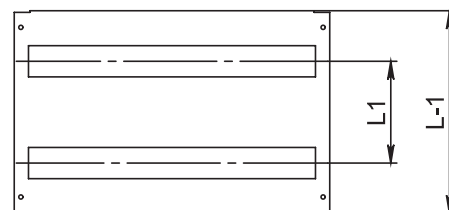

РАЗМЕРЫ

DIN-рейка

Код рейки	M (ширина шкафа), мм
DR 15.425	600
DR 15.625	800

Держатель DIN-рейки

Код держателя
B 6 DR

Модульная панель

L (высота), мм	Код глухой панели	
	M (ширина) 600 мм	M (ширина) 800 мм
50	MB 05.50	MB 05.70
150	MB 15.50	MB 15.70
200	MB 20.50	MB 20.70
300	MB 30.50	MB 30.70
400	MB 40.50	MB 40.70
450	MB 45.50	MB 45.70
600	MB 60.50	MB 60.70

L = 150
и 200 мм

L = 300 мм
(L1 = 150 мм)
и L = 400 мм
(L1 = 200 мм)

L (высота), мм	Код панели с вырезом	
	M (ширина) 600 мм	M (ширина) 800 мм
150	MB 15.50 P	MB 15.70 P
200	MB 20.50 P	MB 20.70 P
300	MB 30.50 P	MB 30.70 P
400	MB 40.50 P	MB 40.70 P
450	MB 45.50 P	MB 45.70 P
600	MB 60.50 P	MB 60.70 P

L = 450 мм
(L1 = 150 мм)
и L = 600 мм
(L1 = 200 мм)

Модульная рама

L (высота), мм	Код рамы		Код поворотной рамы	
	M (ширина) 600 мм	M (ширина) 800 мм	M (ширина) 600 мм	M (ширина) 800 мм
1800	MC 180.60	MC 180.80	MC 180.60 R	MC 180.80 R
2000	MC 200.60	MC 200.80	MC 200.60 R	MC 200.80 R