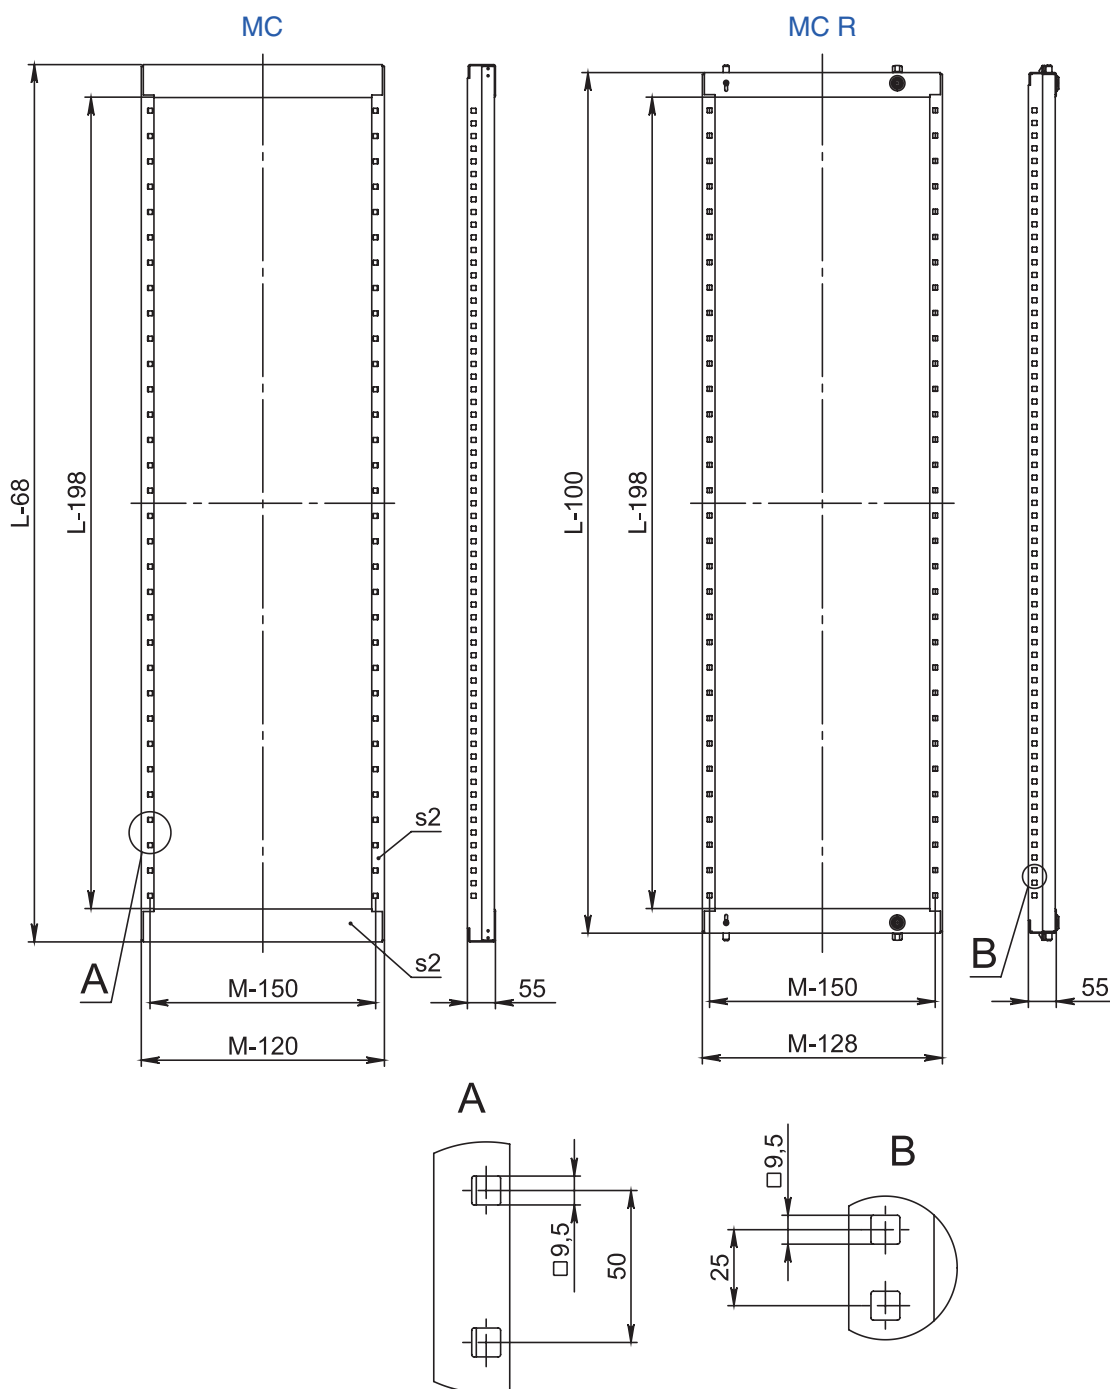

РАЗМЕРЫ

DIN-рейка

Код рейки	M (ширина шкафа), мм
DR 15.425	600
DR 15.625	800

Держатель DIN-рейки

Код держателя
B 6 DR

Модульная панель

L (высота), мм	Код глухой панели	
	M (ширина) 600 мм	M (ширина) 800 мм
50	MB 05.50	MB 05.70
150	MB 15.50	MB 15.70
200	MB 20.50	MB 20.70
300	MB 30.50	MB 30.70
400	MB 40.50	MB 40.70
450	MB 45.50	MB 45.70
600	MB 60.50	MB 60.70

L = 150
и 200 мм

L = 300 мм
(L1 = 150 мм)
и L = 400 мм
(L1 = 200 мм)

L (высота), мм	Код панели с вырезом	
	M (ширина) 600 мм	M (ширина) 800 мм
150	MB 15.50 P	MB 15.70 P
200	MB 20.50 P	MB 20.70 P
300	MB 30.50 P	MB 30.70 P
400	MB 40.50 P	MB 40.70 P
450	MB 45.50 P	MB 45.70 P
600	MB 60.50 P	MB 60.70 P

L = 450 мм
(L1 = 150 мм)
и L = 600 мм
(L1 = 200 мм)

Модульная рама

L (высота), мм	Код рамы		Код поворотной рамы	
	M (ширина) 600 мм	M (ширина) 800 мм	M (ширина) 600 мм	M (ширина) 800 мм
1800	MC 180.60	MC 180.80	MC 180.60 R	MC 180.80 R
2000	MC 200.60	MC 200.80	MC 200.60 R	MC 200.80 R