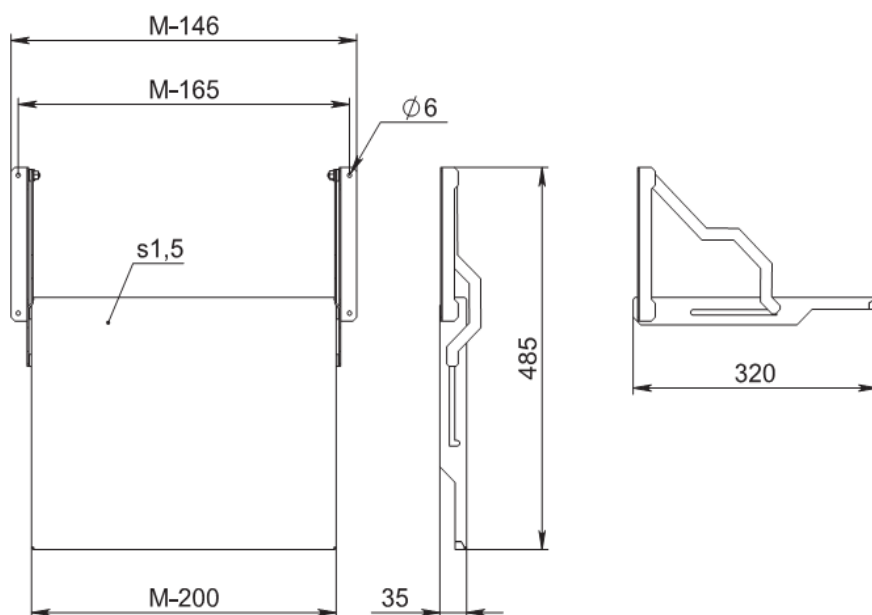

Подставка

Код подставки	М (ширина шкафа), мм
SH 60 D	600 / 1200
SH 80 D	800

Карман для документации

Код кармана	М (ширина шкафа), мм
DP 40 M	400
DP 50 M	500 / 1000
DP 60 M	600 / 1200
DP 80 M	800