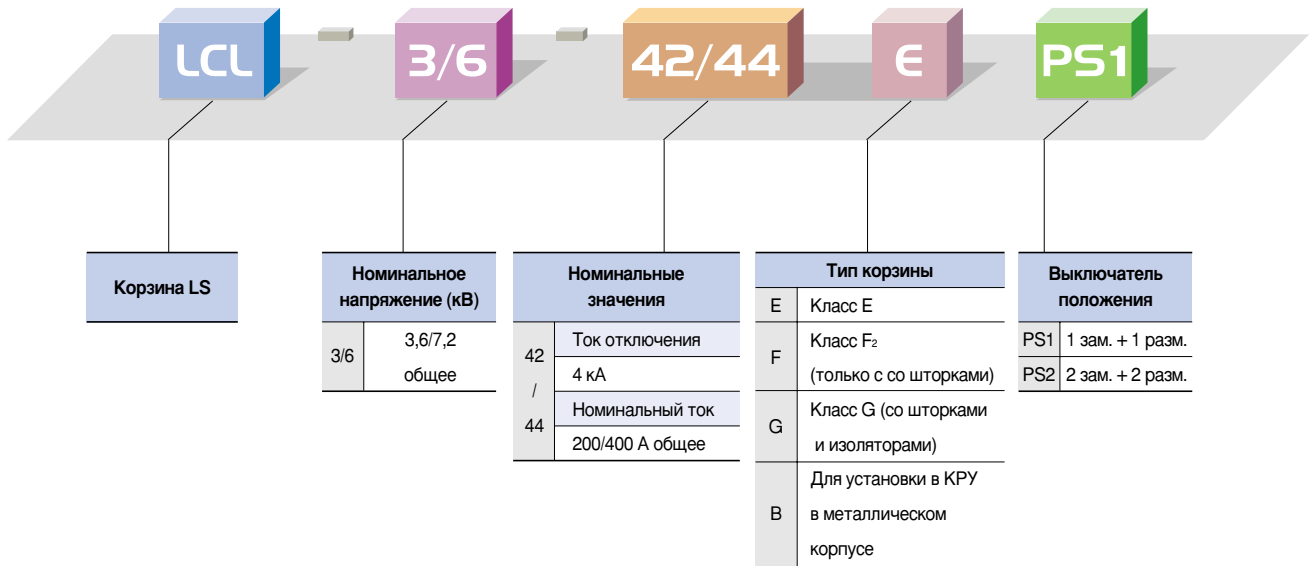

LS Вакуумные контакторы среднего напряжения

Информация для заказа

Контактор

| Напряжение управления (В) | | Контроль предохранителя | | Трансформатор напряжения | | Выключатель положения | | Тип Предохранителя | | |
|---------------------------|--------|-------------------------|------|--------------------------|-------------|-----------------------|------|--------------------|---|------------------------|
| D1 | DC 110 | 0 | Нет | 0 | Нет | 0 | Нет | 01 | LFL-3/6G-5~60 | L261- \varnothing 50 |
| A1 | AC 110 | 1 | Есть | 1 | 1EA, 100вар | 1 | Есть | 02 | LFL-3M-20~100 | L200- \varnothing 60 |
| A2 | AC 220 | | | 2 | 2EA, 100вар | | | 03 | LFL-3/6G-75~100 LFL-3G-150~200 LFL-6M-20~50 | L311- \varnothing 60 |
| | | | | 3 | 1EA, 200вар | | | 04 | LFL-3M-150~200 | L200- \varnothing 77 |
| | | | | 4 | 2EA, 200вар | | | 05 | LFL-3G-300~400 LFL-6G-150~200 | L311- \varnothing 77 |
| | | | | | | | | 06 | LFL-6M-100~200 | L350- \varnothing 77 |
| | | | | | | | | 07 | LFL-3M-300 | L250- \varnothing 87 |
| | | | | | | | | 08 | LFL-6M-300 | L450- \varnothing 87 |
| | | | | | | | | 09 | LFL-3/6G-5B~100B | L258- \varnothing 45 |
| | | | | | | | | 10 | LFL-3/6G-125B~200B | L358- \varnothing 45 |

Корзина

Механическая блокировка