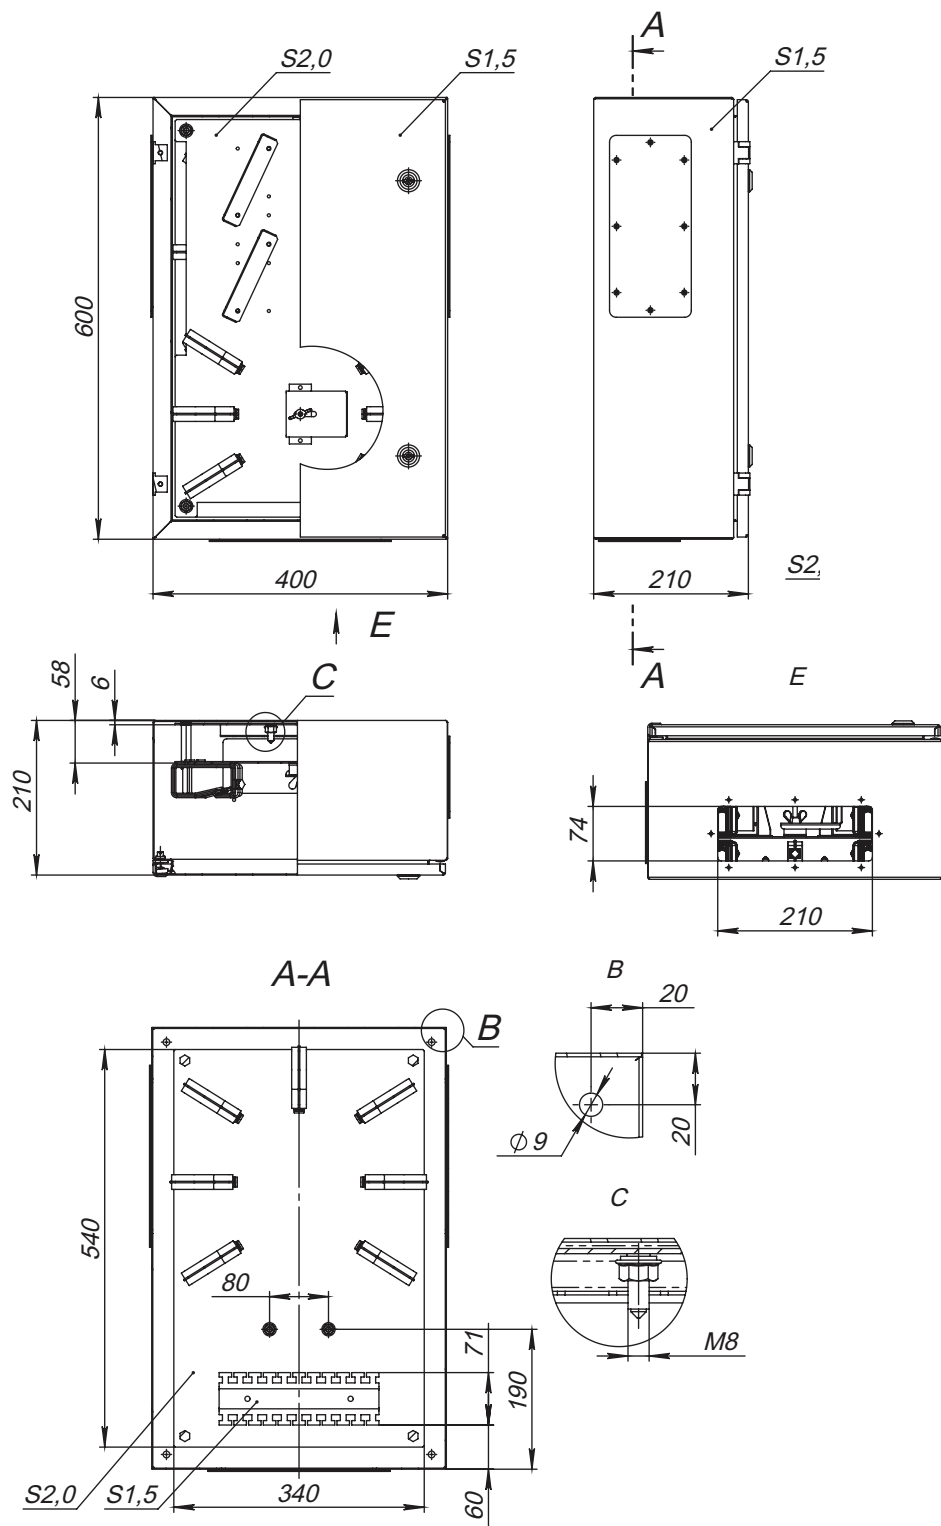

# Шкафы настенные ВОЛС

Высота, мм	Ширина, мм	Глубина, мм	Код шкафа
600	400	210	MES 60.40.21 OD