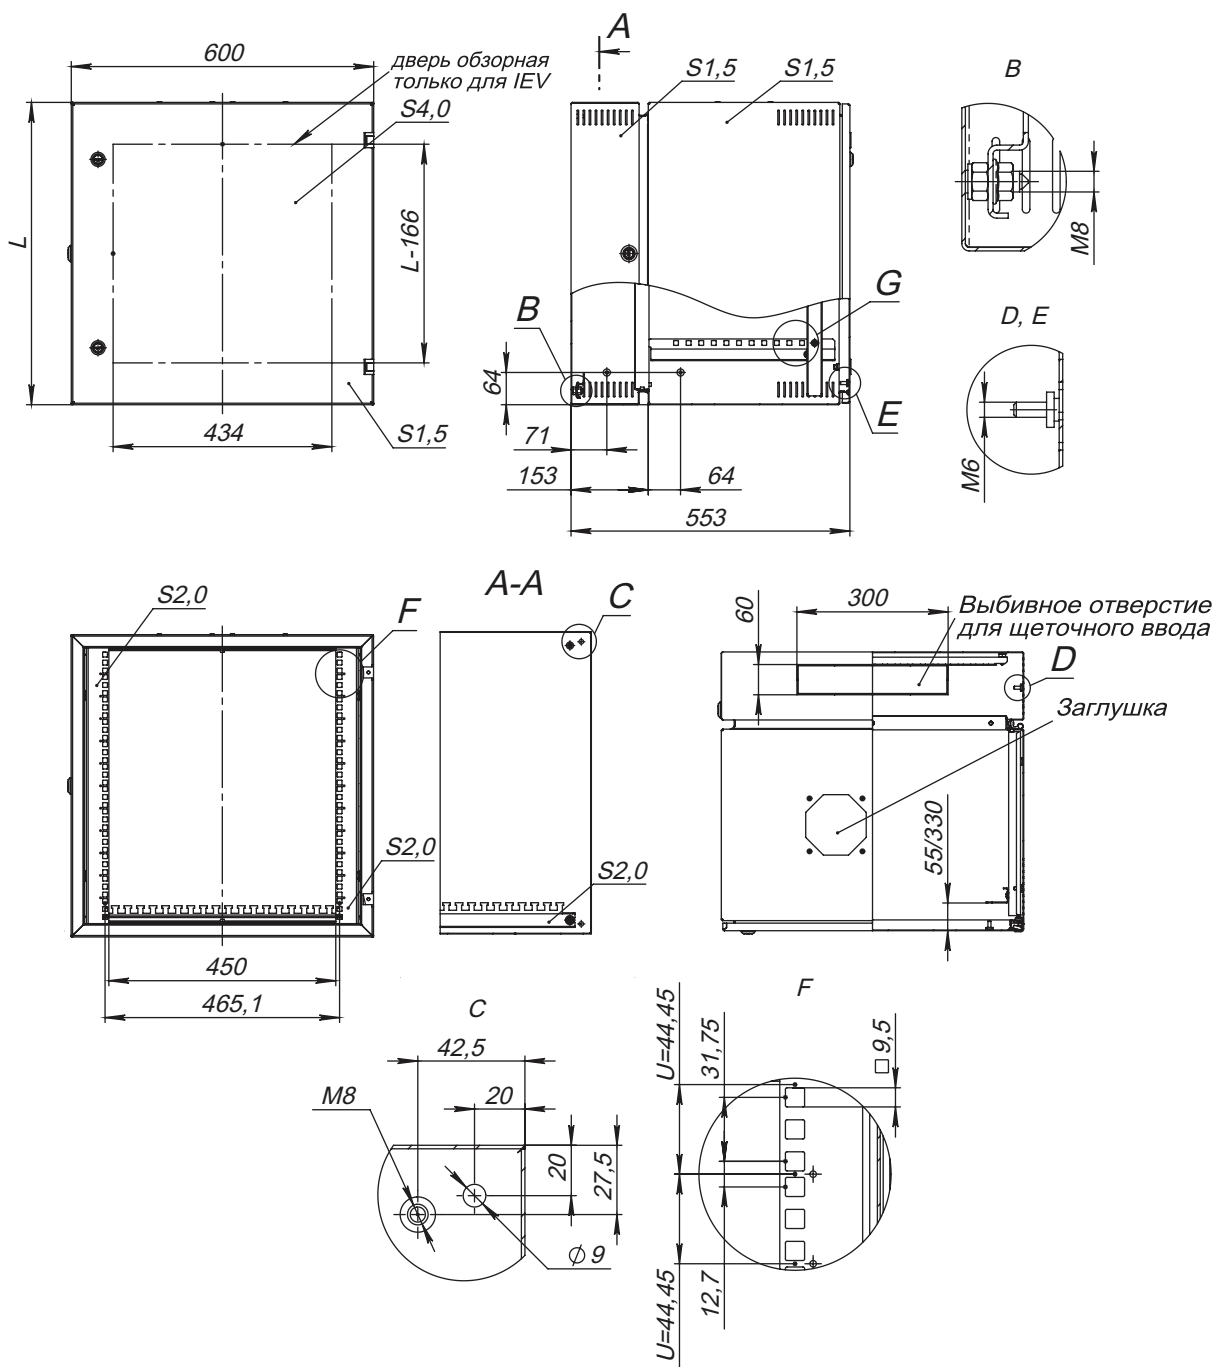

Шкафы настенные 3-х секционные

Высота рабочего пространства корпуса, U (U=44,45 мм)	L (высота), мм	M (ширина), мм	N (глубина), мм	Код шкафа с обзорной дверью	Код шкафа с глухой дверью
12	600	600	553	IEV 12.60.55	IES 12.60.55
16	800	600	553	IEV 16.60.55	IES 16.60.55
21	1000	600	553	IEV 21.60.55	IES 21.60.55