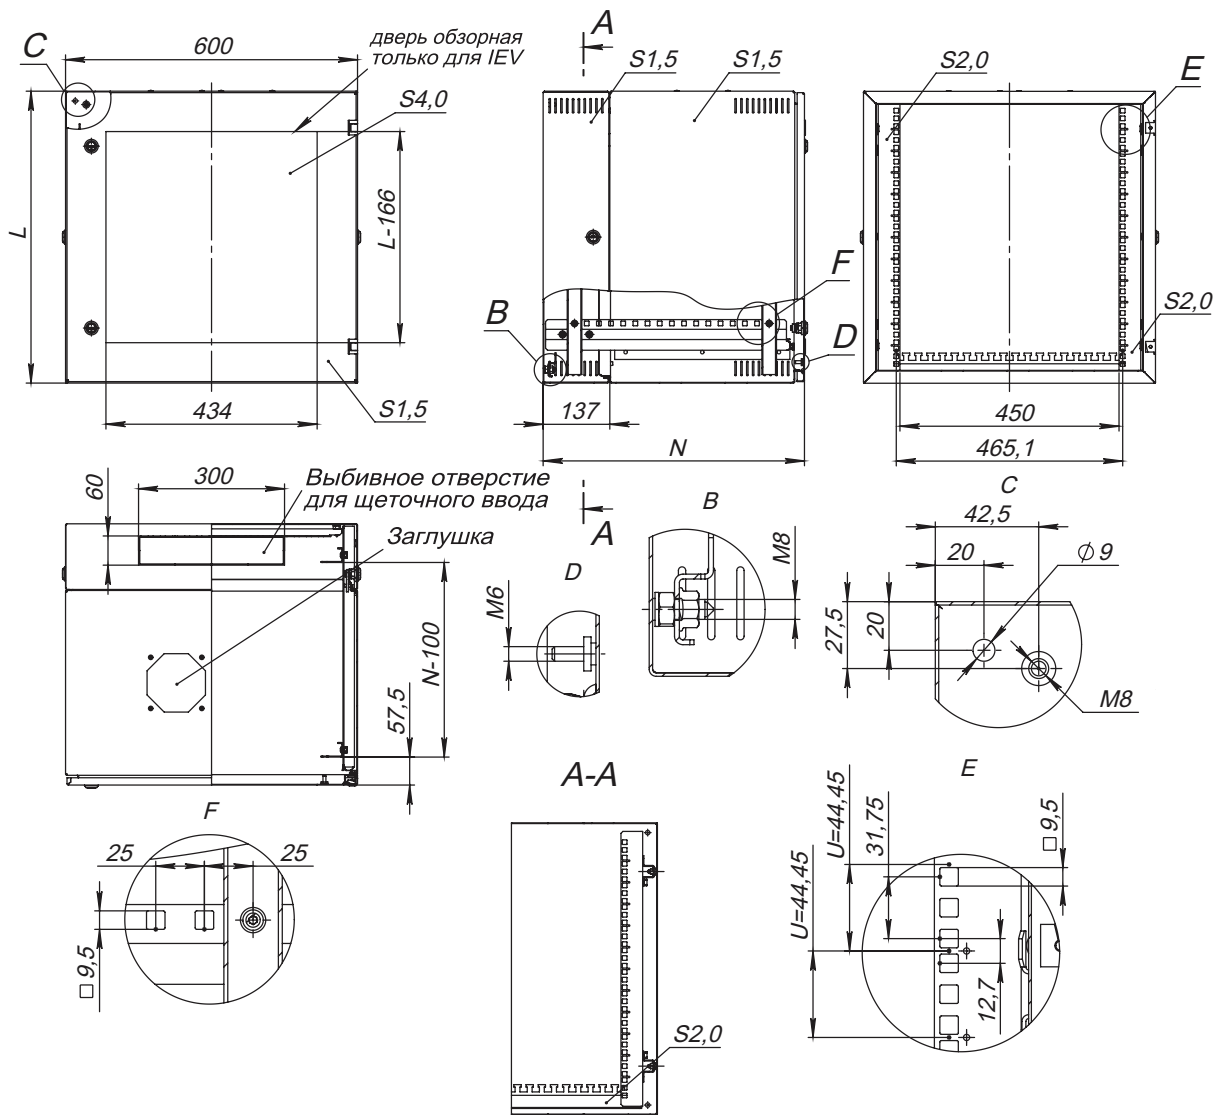

# Шафы настенные 2-х секционные

Высота рабочего пространства корпуса, U (U=44,45 мм)	L (высота), мм	M (ширина), мм	N (глубина), мм	Код шкафа с обзорной дверью	Код шкафа с глухой дверью
9	500	600	537	IEV 09.60.54	IES 09.60.54
12	600	600	537	IEV 12.60.54	IES 12.60.54
16	800	600	537	IEV 16.60.54	IES 16.60.54
21	1000	600	537	IEV 21.60.54	IES 21.60.54