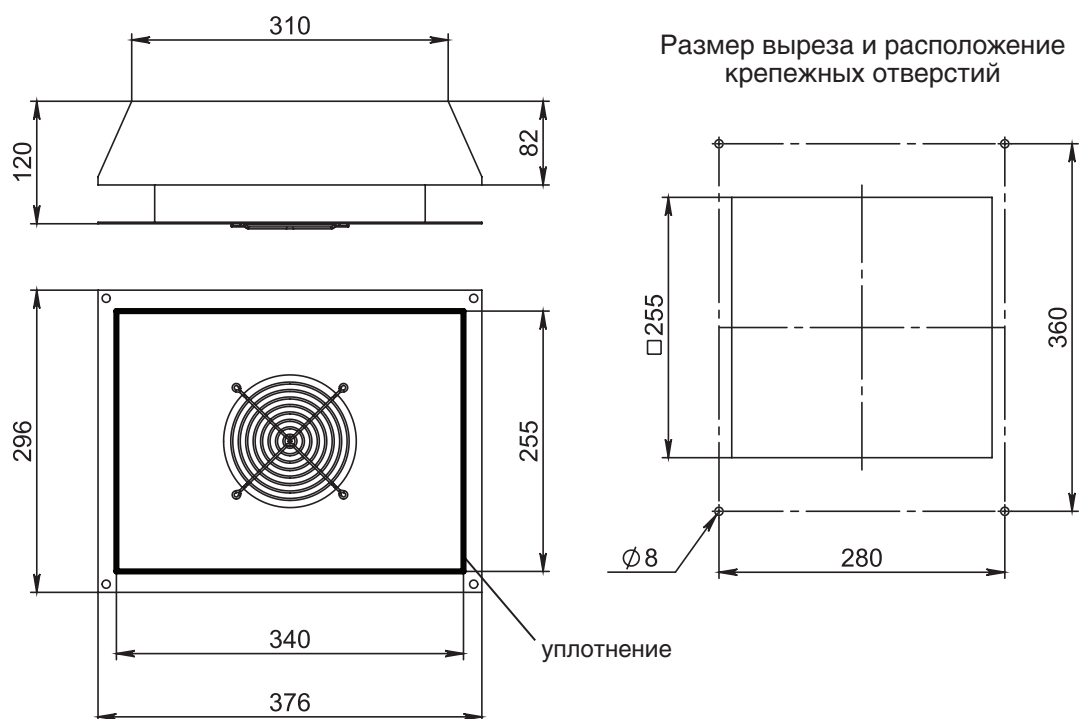

Панель вентиляторная RV