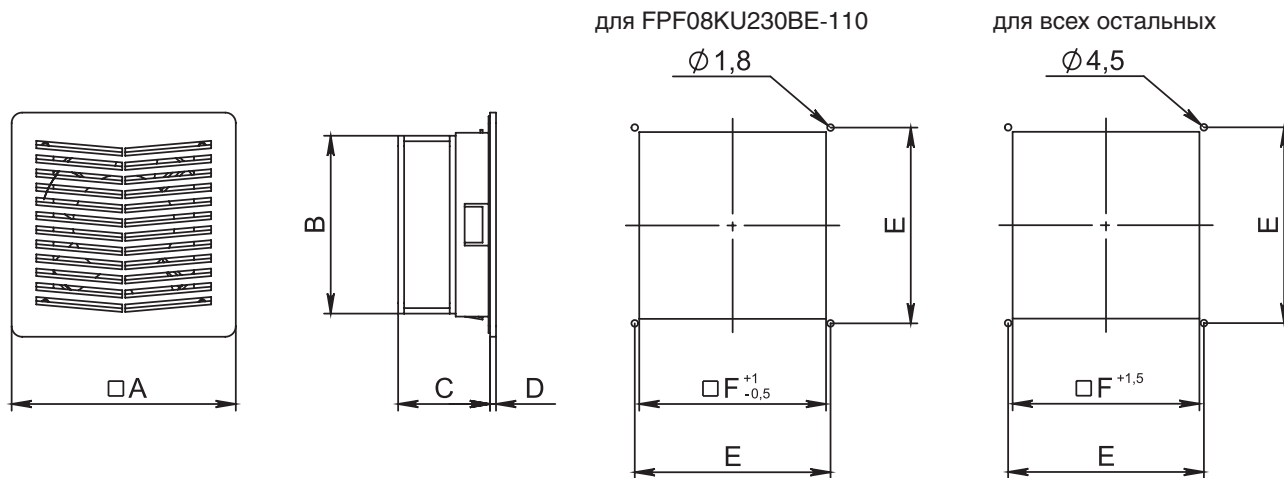

Вентилятор фильтрующий

Размер выреза и расположение крепежных отверстий*

Код вентилятора	A, мм	B, мм	C, мм	D, мм	E, мм	F, мм
FPF08KU230B-110	105	80	60	7	95	92
FPF12KU230BE-110	150	120	64	7	131	125
FPF13KU230BE-110	204	127	90	8	185	177
FPF15KU230BE-110	250	172	113	8	230	223
FPF20KU230BE-120	325	218	152	9	302	291

* – используются при необходимости

Панель жалюзийная вентиляционная

Размер выреза и расположение крепежных отверстий

Код панели	A, мм	B, мм	C, мм	D, мм
PV 12.20, PV 12.20 S	120	200	100	180
PV 22.20, PV 22.20 S	220	200	200	180