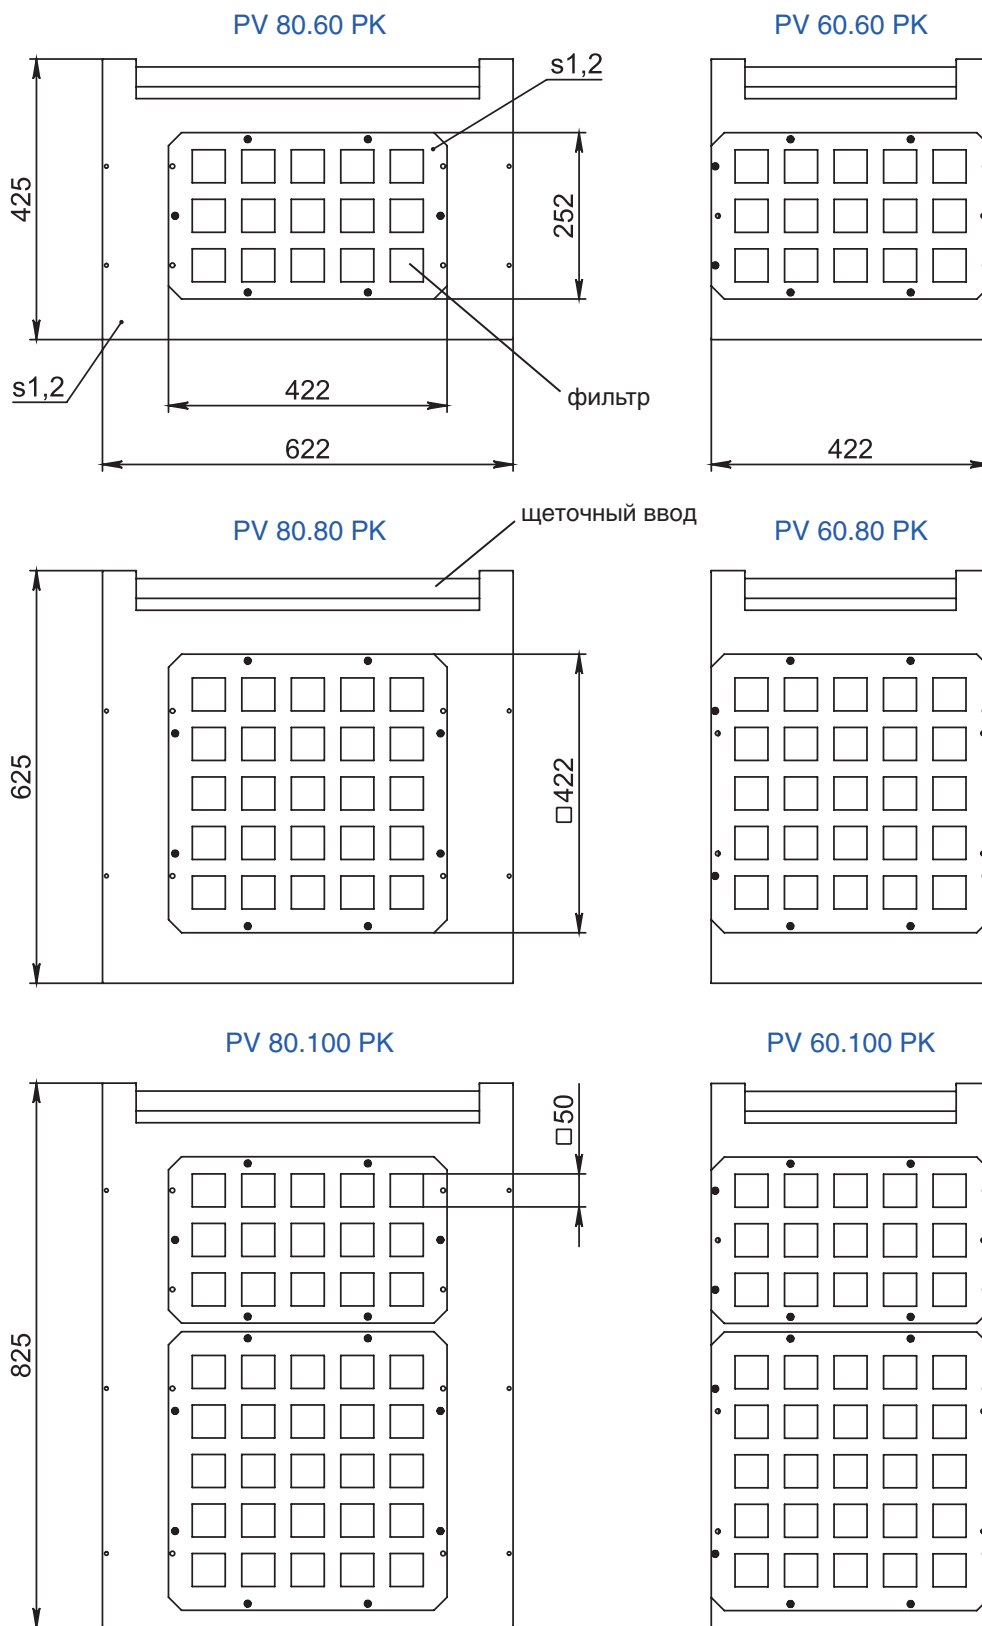

Вентилятор фильтрующий

Размер выреза и расположение крепежных отверстий*

Код вентилятора	A, мм	B, мм	C, мм	D, мм	E, мм	F, мм
FPF08KU230B-110	105	80	60	7	95	92
FPF12KU230BE-110	150	120	64	7	131	125
FPF13KU230BE-110	204	127	90	8	185	177
FPF15KU230BE-110	250	172	113	8	230	223
FPF20KU230BE-120	325	218	152	9	302	291

* – используются при необходимости

Панель жалюзийная вентиляционная

Размер выреза и расположение крепежных отверстий

Код панели	A, мм	B, мм	C, мм	D, мм
PV 12.20, PV 12.20 S	120	200	100	180
PV 22.20, PV 22.20 S	220	200	200	180

Панель вентиляционная

Обогреватель

Код обогревателя	A, мм	B, мм
RACMV-250	197	70
RACMV-400	272	107

Код обогревателя	A, мм	B, мм
RAC-45	102	34
RAC-80	152	58
RAC-150	227	95

Код обогревателя	A, мм	B, мм
RACP-15	72	20
RACP-30	102	35