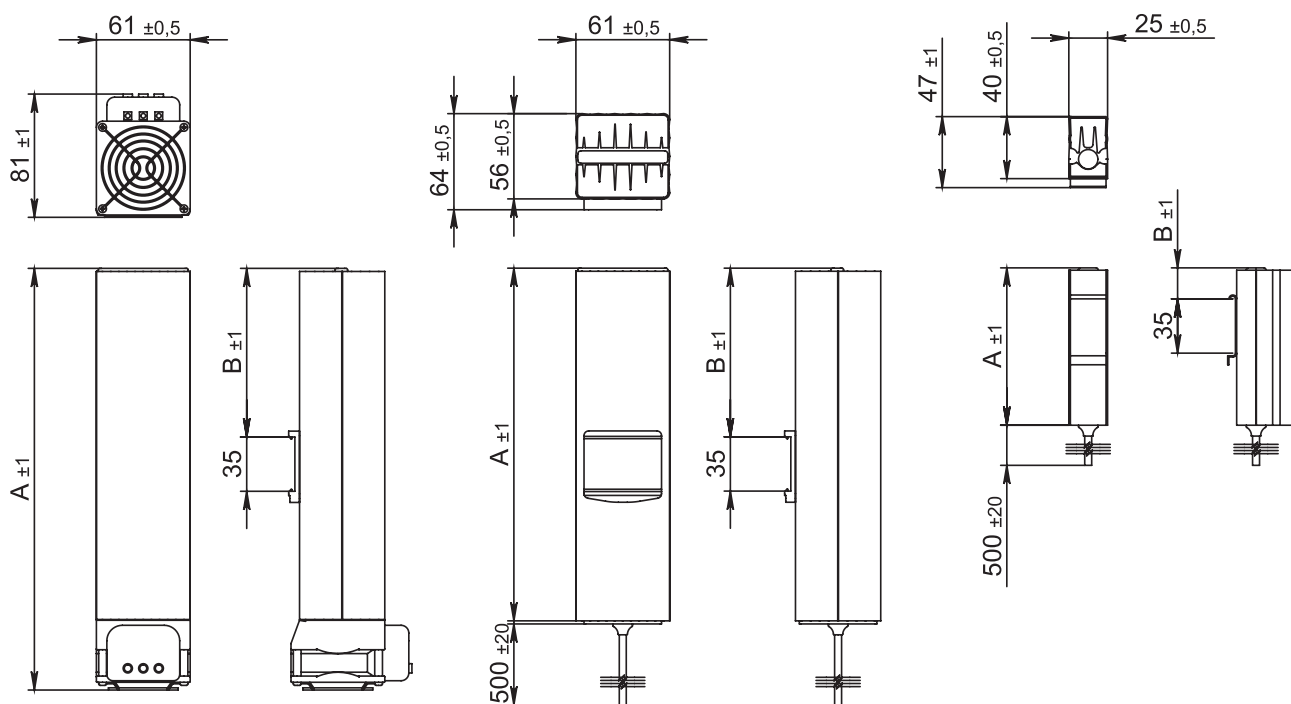

Вентилятор фильтрующий

Размер выреза и расположение крепежных отверстий*

Код вентилятора	A, мм	B, мм	C, мм	D, мм	E, мм	F, мм
FPF08KU230B-110	105	80	60	7	95	92
FPF12KU230BE-110	150	120	64	7	131	125
FPF13KU230BE-110	204	127	90	8	185	177
FPF15KU230BE-110	250	172	113	8	230	223
FPF20KU230BE-120	325	218	152	9	302	291

* – используются при необходимости

Панель жалюзийная вентиляционная

Размер выреза и расположение крепежных отверстий

Код панели	A, мм	B, мм	C, мм	D, мм
PV 12.20, PV 12.20 S	120	200	100	180
PV 22.20, PV 22.20 S	220	200	200	180

Панель вентиляционная

Обогреватель

Код обогревателя	A, мм	B, мм
RACMV-250	197	70
RACMV-400	272	107

Код обогревателя	A, мм	B, мм
RAC-45	102	34
RAC-80	152	58
RAC-150	227	95

Код обогревателя	A, мм	B, мм
RACP-15	72	20
RACP-30	102	35