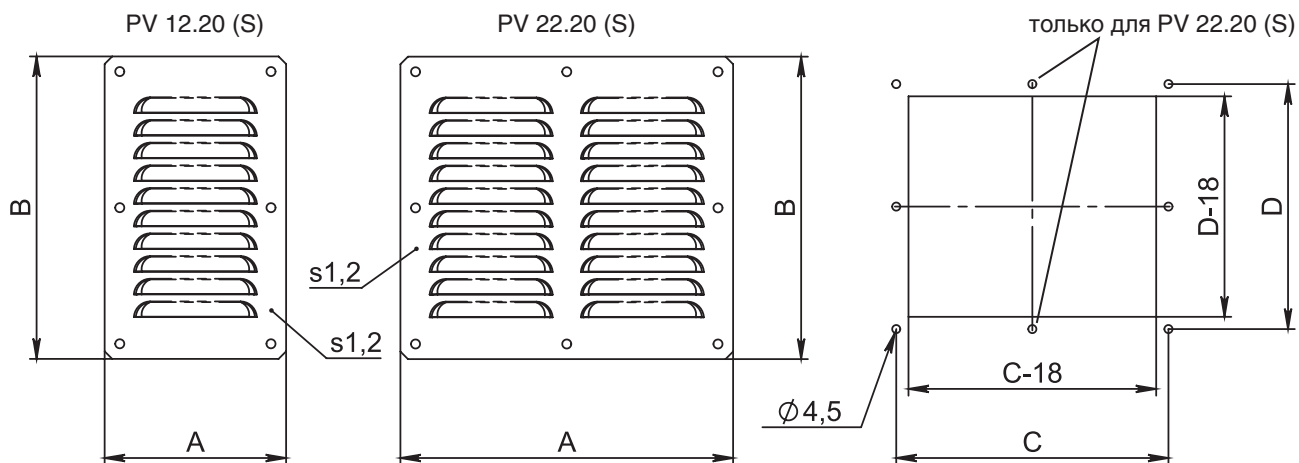

Вентилятор фильтрующий

Размер выреза и расположение крепежных отверстий*

Код вентилятора	A, мм	B, мм	C, мм	D, мм	E, мм	F, мм
FPF08KU230B-110	105	80	60	7	95	92
FPF12KU230BE-110	150	120	64	7	131	125
FPF13KU230BE-110	204	127	90	8	185	177
FPF15KU230BE-110	250	172	113	8	230	223
FPF20KU230BE-120	325	218	152	9	302	291

* – используются при необходимости

Панель жалюзийная вентиляционная

Размер выреза и расположение крепежных отверстий

Код панели	A, мм	B, мм	C, мм	D, мм
PV 12.20, PV 12.20 S	120	200	100	180
PV 22.20, PV 22.20 S	220	200	200	180

Панель вентиляционная

Обогреватель

Код обогревателя	A, мм	B, мм
RACMV-250	197	70
RACMV-400	272	107

Код обогревателя	A, мм	B, мм
RAC-45	102	34
RAC-80	152	58
RAC-150	227	95

Код обогревателя	A, мм	B, мм
RACP-15	72	20
RACP-30	102	35