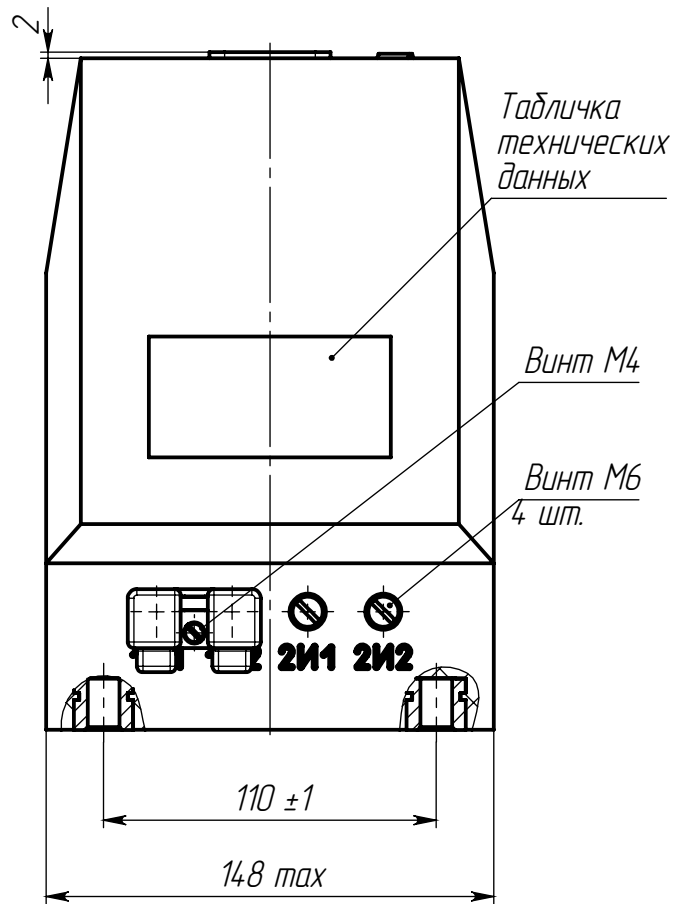

Общий вид трансформаторов тока ТОЛ-СВЭЛ-10М-29
на номинальные первичные токи 5-400А

Масса max 17 кг