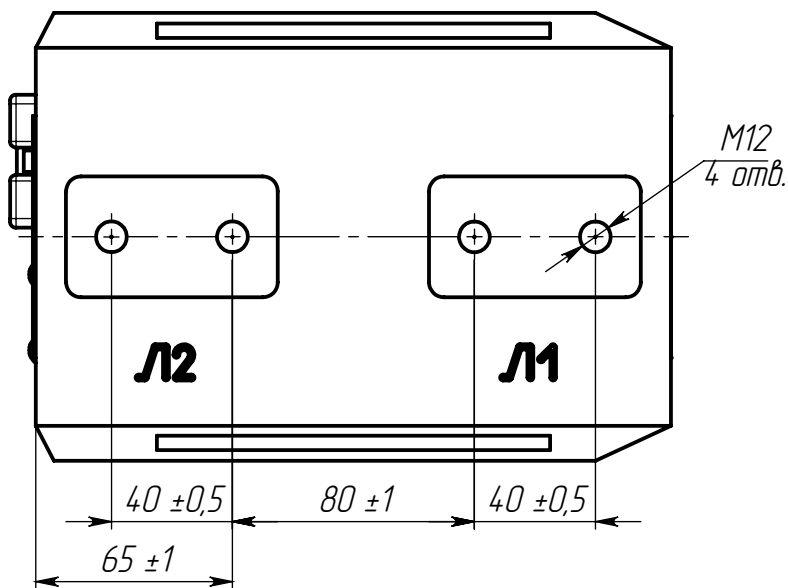

Общий вид трансформаторов тока ТОЛ-СВЭЛ-10М-29
на номинальные первичные токи 5-400А

Масса max 17 кг