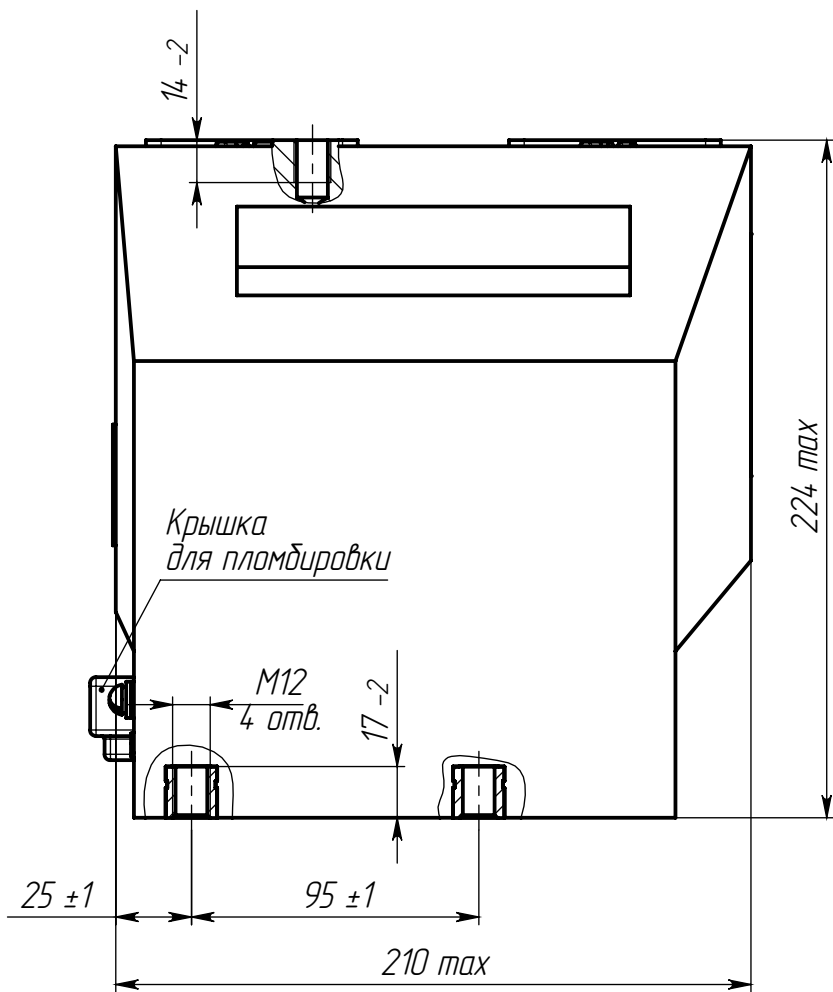

Общий вид трансформаторов тока ТОЛ-СВЭЛ-10М-29
на номинальные первичные токи 5-400А

Масса max 17 кг