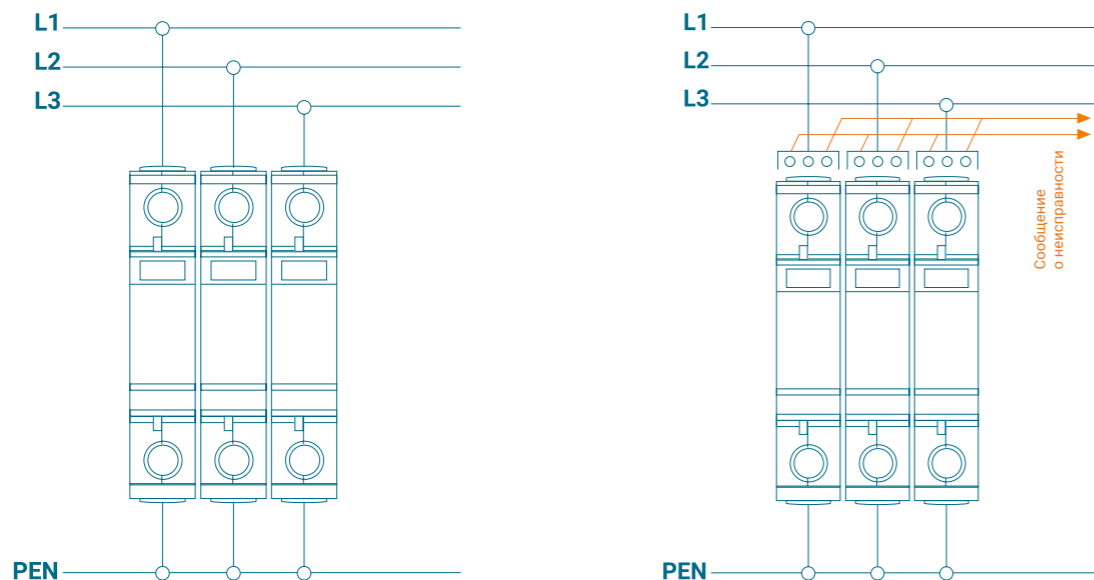

## Схемы установок УЗИП класса I и I+II

### Система заземления TN-C

Для УЗИП без контактов дистанционной сигнализации:

3x РИФ-Э-I 275/12,5 (1)

3x РИФ-Э-I+II 320/25 (1)

Для УЗИП с контактами дистанционной сигнализации:

3x РИФ-Э-I 275/12,5 с (1)

3x РИФ-Э-I+II 320/25 с (1)

### Система заземления TN-S

Для УЗИП без контактов дистанционной сигнализации:

3x РИФ-Э-I 275/12,5 (1) + 1x РИФ-Э-I 255/20 (N-PE)

3x РИФ-Э-I+II 320/25 (1) + 1x РИФ-Э-I+II 255/50 (N-PE)

ИЛИ

4x РИФ-Э-I 275/12,5 (1)

4x РИФ-Э-I+II 320/25 (1)

Для УЗИП с контактами дистанционной сигнализации:

3x РИФ-Э-I 275/12,5 с (1) + 1x РИФ-Э-I 255/20 (N-PE)

3x РИФ-Э-I+II 320/25 с (1) + 1x РИФ-Э-I+II 255/50 (N-PE)

ИЛИ

4x РИФ-Э-I 275/12,5 с (1)