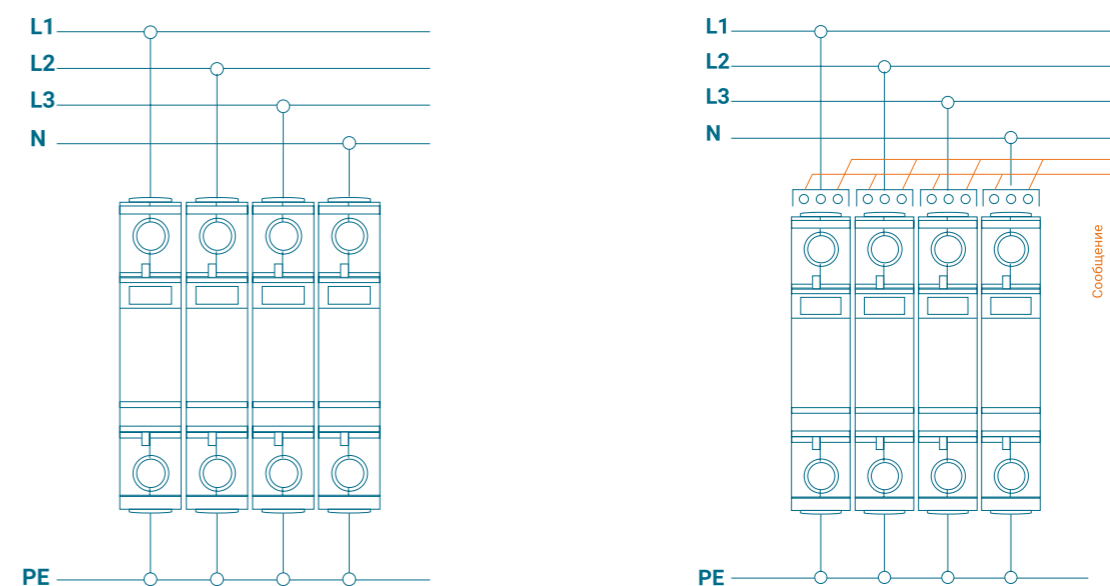

### Система заземления TN-C

Для УЗИП без контактов дистанционной сигнализации:

3x РИФ-Э-I 275/12,5 (1)

3x РИФ-Э-I+II 320/25 (1)

Для УЗИП с контактами дистанционной сигнализации:

3x РИФ-Э-I 275/12,5 с (1)

3x РИФ-Э-I+II 320/25 с (1)

### Система заземления TN-S

Для УЗИП без контактов дистанционной сигнализации:

3x РИФ-Э-I 275/12,5 (1) + 1x РИФ-Э-I 255/20 (N-PE)

3x РИФ-Э-I+II 320/25 (1) + 1x РИФ-Э-I+II 255/50 (N-PE)

ИЛИ

4x РИФ-Э-I 275/12,5 (1)