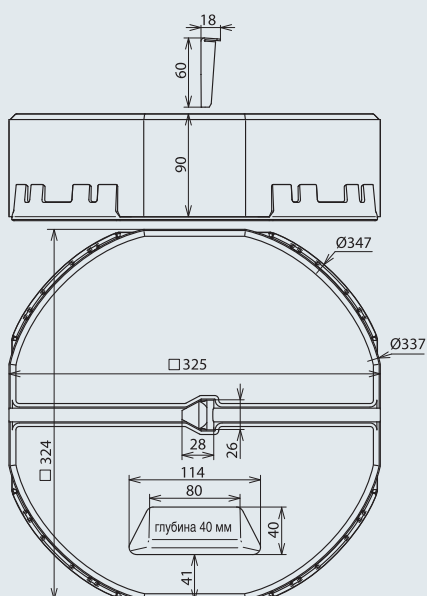

С клиновым креплением, масса 17 кг

наборные, для молниеприемников Ø16 мм, с фаской или сужением или дистанционных держателей DEHNiso Ø16 мм

Арт. №	102 010
Масса	17 кг
Крепление	клин Ø16 мм
Диаметр Ø	337 мм
Материал	бетон (C45/55)
Материал клина	NIRO

С клиновым креплением и подставкой, масса 17 кг

наборные

Арт. №	102 340
Масса	17 кг
Крепление	клин Ø16 мм
Диаметр Ø	337 мм
Материал	бетон (C45/55)
Материал клина	NIRO

**С клиновым креплением, масса 8,5 кг**

для молниеприемников длиной 1000 мм Ø10 мм или дистанционных держателей DEHNiso Ø16 мм длиной до 675 мм (расстояние 0,8 м)

<b>Арт. №</b>	<b>102 075</b>
Масса	8,5 кг
Крепление	клин Ø10/16 мм
Диаметр Ø	240 мм
Материал	бетон (С45/55)
Материал клина	NIRO

**С резьбовым переходником, масса 17 кг**

для молниеприемников с резьбой M16

<b>Арт. №</b>	<b>102 002</b>
Масса	17 кг
Крепление	резьба M16
Диаметр Ø	337 мм
Материал	бетон (С45/55)
Материал переходника	пластик