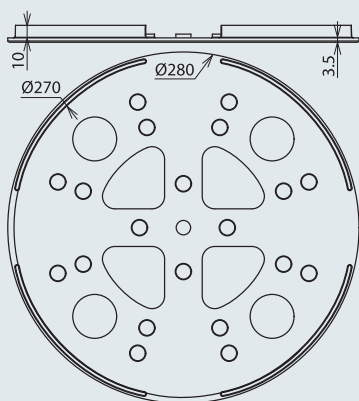

С клиновым креплением и подставкой, масса 17 кг

наборные

Арт. №	102 340
Масса	17 кг
Крепление	клин Ø16 мм
Диаметр Ø	337 мм
Материал	бетон (C45/55)
Материал клина	NIRO

**С клиновым креплением, масса 8,5 кг**

для молниеприемников длиной 1000 мм Ø10 мм или дистанционных держателей DEHNiso Ø16 мм длиной до 675 мм (расстояние 0,8 м)

<b>Арт. №</b>	<b>102 075</b>
Масса	8,5 кг
Крепление	клин Ø10/16 мм
Диаметр Ø	240 мм
Материал	бетон (С45/55)
Материал клина	NIRO

Подставка для защиты кровельного материала под бетонным основанием

Большая

для бетонных опор (арт. № 102 010, 102 002) массой 17 кг

<b>Арт. №</b>	<b>102 050</b>
Диаметр Ø снаружи	370 мм
Диаметр Ø внутри	360 мм
Материал	<b>EVA</b>
Цвет	черный

Маленькая

для бетонных опор (арт. № 102 075, 102 003) массой 8,5 кг

<b>Арт. №</b>	<b>102 060</b>
Диаметр Ø снаружи	280 мм
Диаметр Ø внутри	270 мм
Материал	<b>EVA</b>
Цвет	черный