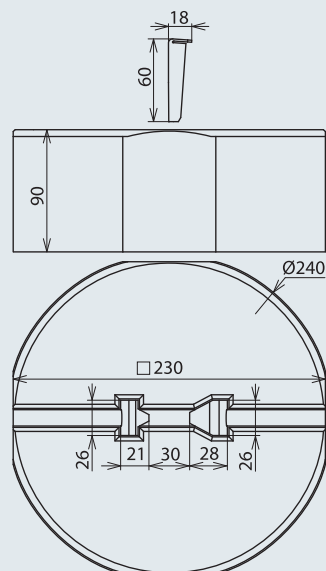

С клиновым креплением, масса 17 кг

наборные, для молниеприемников Ø16 мм, с фаской или сужением или дистанционных держателей DEHNiso Ø16 мм

Арт. №	102 010
Масса	17 кг
Крепление	клин Ø16 мм
Диаметр Ø	337 мм
Материал	бетон (C45/55)
Материал клина	NIRO

С клиновым креплением и подставкой, масса 17 кг

наборные

Арт. №	102 340
Масса	17 кг
Крепление	клин Ø16 мм
Диаметр Ø	337 мм
Материал	бетон (C45/55)
Материал клина	NIRO

**С клиновым креплением, масса 8,5 кг**

для молниеприемников длиной 1000 мм Ø10 мм или дистанционных держателей DEHNiso Ø16 мм длиной до 675 мм (расстояние 0,8 м)

<b>Арт. №</b>	<b>102 075</b>
Масса	8,5 кг
Крепление	клин Ø10/16 мм
Диаметр Ø	240 мм
Материал	бетон (С45/55)
Материал клина	NIRO

Маленькая

для бетонных опор (арт. № 102 075, 102 003) массой 8,5 кг

<b>Арт. №</b>	<b>102 060</b>
Диаметр Ø снаружи	280 мм
Диаметр Ø внутри	270 мм
Материал	<b>EVA</b>
Цвет	черный