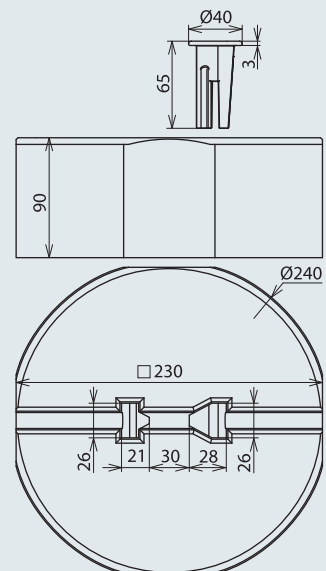

С клиновым креплением и подставкой, масса 17 кг

наборные

Арт. №	102 340
Масса	17 кг
Крепление	клин Ø16 мм
Диаметр Ø	337 мм
Материал	бетон (C45/55)
Материал клина	NIRO

**С клиновым креплением, масса 8,5 кг**

**С резьбовым переходником, масса 17 кг**

для молниеприемников с резьбой M16

<b>Арт. №</b>	<b>102 002</b>
Масса	17 кг
Крепление	резьба M16
Диаметр Ø	337 мм
Материал	бетон (С45/55)
Материал переходника	пластик

**С резьбовым переходником, масса 8,5 кг**

для молниеприемников с резьбой M16 и дополнительным креплением, например, с помощью дистанционных держателей DEHNiso

<b>Арт. №</b>	<b>102 003</b>
Масса	8,5 кг
Крепление	резьба M16
Диаметр Ø	240 мм
Материал	бетон (С45/55)
Материал переходника	пластик

Маленькая

для бетонных опор (арт. № 102 075, 102 003) массой 8,5 кг

<b>Арт. №</b>	<b>102 060</b>
Диаметр Ø снаружи	280 мм
Диаметр Ø внутри	270 мм
Материал	<b>EVA</b>
Цвет	черный