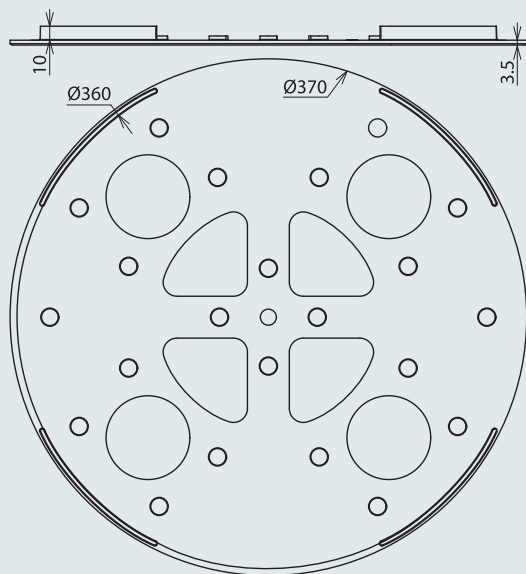

**С резьбовым переходником, масса 17 кг**

для молниеприемников с резьбой M16

<b>Арт. №</b>	<b>102 002</b>
Масса	17 кг
Крепление	резьба M16
Диаметр Ø	337 мм
Материал	бетон (С45/55)
Материал переходника	пластик

**С резьбовым переходником, масса 8,5 кг**

для молниеприемников с резьбой M16 и дополнительным креплением, например, с помощью дистанционных держателей DEHNiso

<b>Арт. №</b>	<b>102 003</b>
Масса	8,5 кг
Крепление	резьба M16
Диаметр Ø	240 мм
Материал	бетон (С45/55)
Материал переходника	пластик

Подставка для защиты кровельного материала под бетонным основанием

Большая

для бетонных опор (арт. № 102 010, 102 002) массой 17 кг

<b>Арт. №</b>	<b>102 050</b>
Диаметр Ø снаружи	370 мм
Диаметр Ø внутри	360 мм
Материал	<b>EVA</b>
Цвет	черный

Маленькая

для бетонных опор (арт. № 102 075, 102 003) массой 8,5 кг

<b>Арт. №</b>	<b>102 060</b>
Диаметр Ø снаружи	280 мм
Диаметр Ø внутри	270 мм
Материал	<b>EVA</b>
Цвет	черный