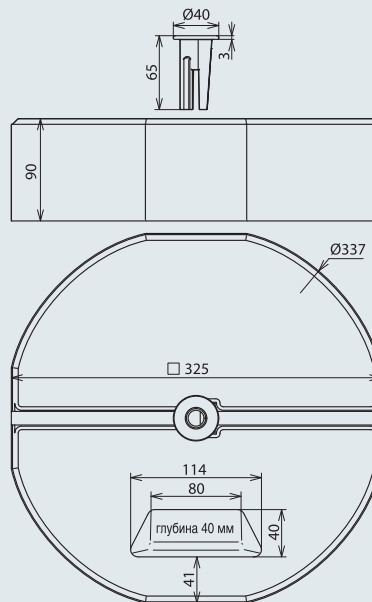

С клиновым креплением и подставкой, масса 17 кг

наборные

Арт. №	102 340
Масса	17 кг
Крепление	клин Ø16 мм
Диаметр Ø	337 мм
Материал	бетон (C45/55)
Материал клина	NIRO

**С клиновым креплением, масса 8,5 кг**

для молниеприемников длиной 1000 мм Ø10 мм или дистанционных держателей DEHNiso Ø16 мм длиной до 675 мм (расстояние 0,8 м)

<b>Арт. №</b>	<b>102 075</b>
Масса	8,5 кг
Крепление	клин Ø10/16 мм
Диаметр Ø	240 мм
Материал	бетон (С45/55)
Материал клина	NIRO

**С резьбовым переходником, масса 17 кг**

для молниеприемников с резьбой M16

<b>Арт. №</b>	<b>102 002</b>
Масса	17 кг
Крепление	резьба M16
Диаметр Ø	337 мм
Материал	бетон (С45/55)
Материал переходника	пластик

Маленькая

для бетонных опор (арт. № 102 075, 102 003) массой 8,5 кг

<b>Арт. №</b>	<b>102 060</b>
Диаметр Ø снаружи	280 мм
Диаметр Ø внутри	270 мм
Материал	<b>EVA</b>
Цвет	черный