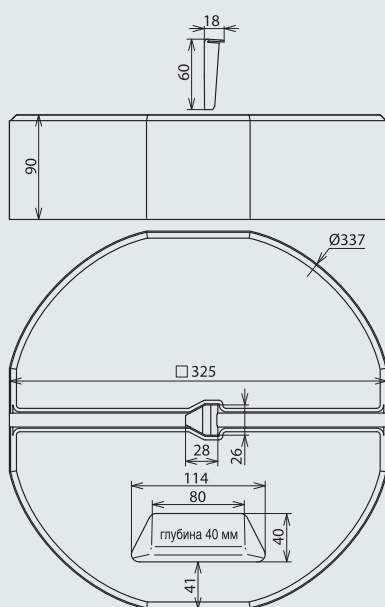

С клиновым креплением, масса 17 кг

наборные, для молниеприемников Ø16 мм, с фаской или сужением или дистанционных держателей DEHNiso Ø16 мм

Арт. №	102 010
Масса	17 кг
Крепление	клин Ø16 мм
Диаметр Ø	337 мм
Материал	бетон (C45/55)
Материал клина	NIRO

С клиновым креплением и подставкой, масса 17 кг

наборные

Арт. №	102 340
Масса	17 кг
Крепление	клин Ø16 мм
Диаметр Ø	337 мм
Материал	бетон (C45/55)
Материал клина	NIRO

**С клиновым креплением, масса 8,5 кг**

для молниеприемников длиной 1000 мм Ø10 мм или дистанционных держателей DEHNiso Ø16 мм длиной до 675 мм (расстояние 0,8 м)

<b>Арт. №</b>	<b>102 075</b>
Масса	8,5 кг
Крепление	клин Ø10/16 мм
Диаметр Ø	240 мм
Материал	бетон (С45/55)
Материал клина	NIRO

Маленькая

для бетонных опор (арт. № 102 075, 102 003) массой 8,5 кг

<b>Арт. №</b>	<b>102 060</b>
Диаметр Ø снаружи	280 мм
Диаметр Ø внутри	270 мм
Материал	<b>EVA</b>
Цвет	черный